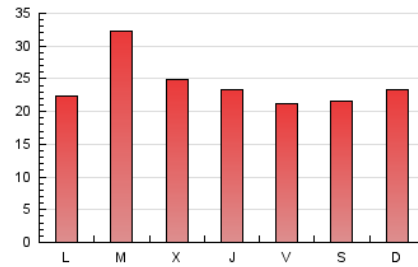

Pàgines (x 100)