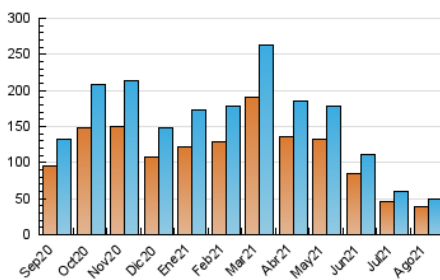

4.3 Per mesos

N. únics / Visites (x 1000)