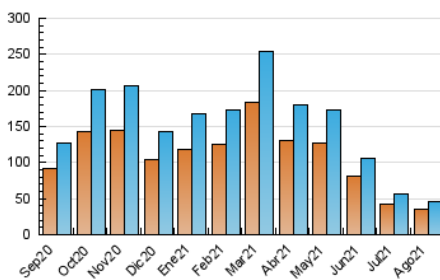

4.3 Per mesos

N. únics / Visites (x 1000)