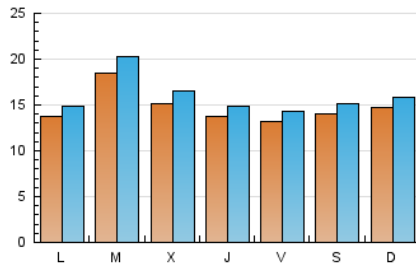

4. Gràfiques (Nacional i Internacional)

4.1 Per dia de la setmana (promig)

N. únics / Visites (x 100)