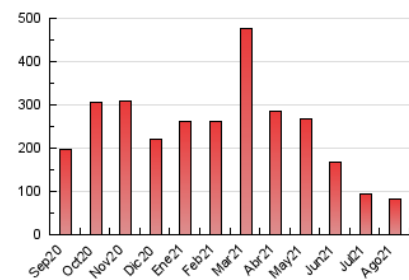

Pàgines (x 1000)