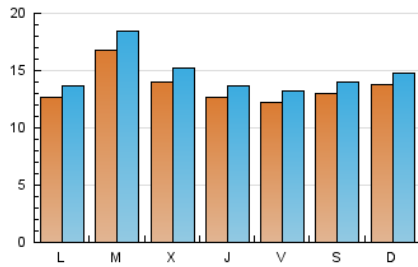

4. Gràfiques (Nacional)

4.1 Per dia de la setmana (promig)

N. únics / Visites (x 100)