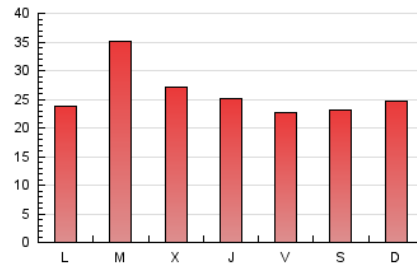

Pàgines (x 100)