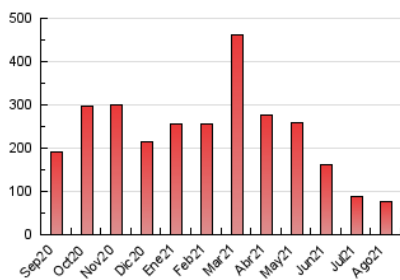

Pàgines (x 1000)