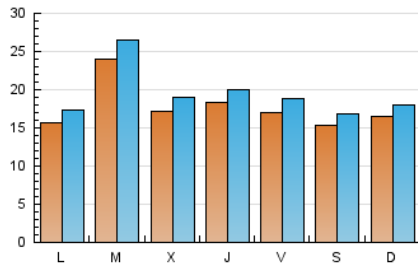

4. Gràfiques (Nacional i Internacional)

4.1 Per dia de la setmana (promig)

N. únics / Visites (x 100)