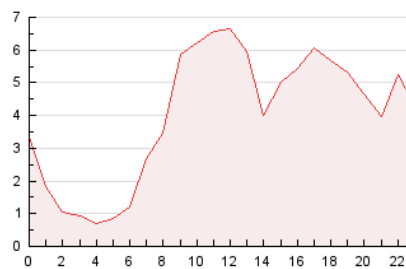

#### 3. Per dia del mes (Nacional)

Dia	N. únics	Visites	Pàgines	Dia	N. únics	Visites	Pàgines	Dia	N. únics	Visites	Pàgines
1	1.472	1.591	2.643	11	2.398	2.707	4.812	21	1.619	1.796	3.058
2	1.939	2.105	3.171	12	1.752	1.918	3.486	22	1.403	1.547	2.707
3	1.735	1.897	3.128	13	1.964	2.148	3.596	23	1.764	1.952	3.322
4	2.419	2.661	4.511	14	1.578	1.728	3.076	24	1.716	1.880	3.335
5	1.741	1.926	3.351	15	1.275	1.375	2.301	25	2.068	2.268	4.068
6	1.904	2.072	3.492	16	1.287	1.398	2.345	26	1.629	1.785	3.273
7	1.586	1.736	2.797	17	1.190	1.305	2.283	27	1.469	1.642	3.033
8	1.212	1.332	2.386	18	1.943	2.162	4.152	28	1.474	1.664	3.226
9	1.164	1.255	2.064	19	1.298	1.466	2.621	29	1.770	1.974	3.409
10	1.221	1.361	2.430	20	1.478	1.627	2.778	30	1.572	1.723	2.978
								31	1.537	1.735	3.108

4. Gràfiques (Nacional)

4.1 Per dia de la setmana (promig)

N. únics / Visites (x 100)

Pàgines (x 100)

4.2 Per franja horària (promig)

Visites (x 1000)

Pàgines (x 1000)

4.3 Per mesos