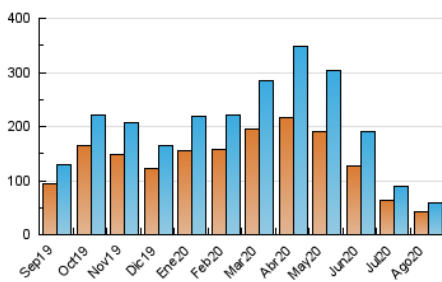

4.3 Per mesos

N. únics / Visites (x 1000)