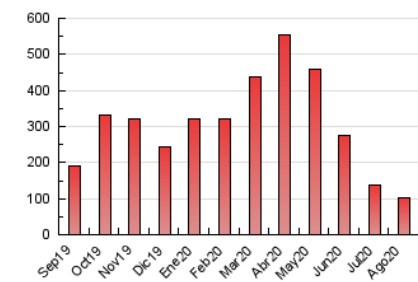

Pàgines (x 1000)