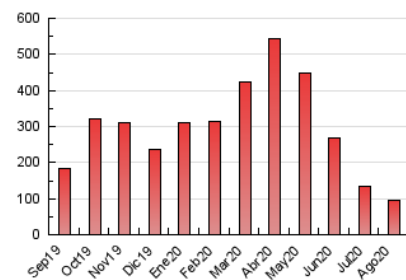

Pàgines (x 1000)