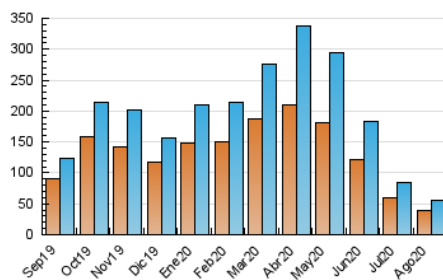

4.3 Per mesos

N. únics / Visites (x 1000)