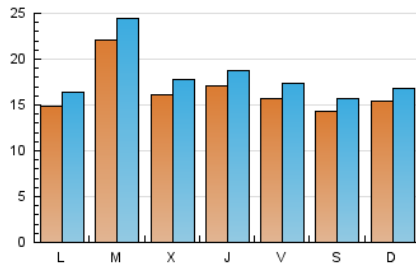

4. Gràfiques (Nacional)

4.1 Per dia de la setmana (promig)

N. únics / Visites (x 100)