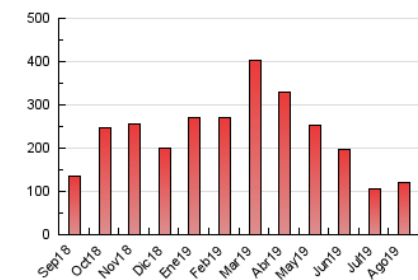

Pàgines (x 1000)