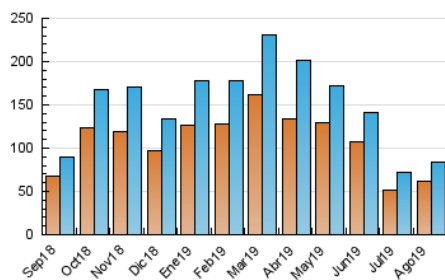

4.3 Per mesos

N. únics / Visites (x 1000)