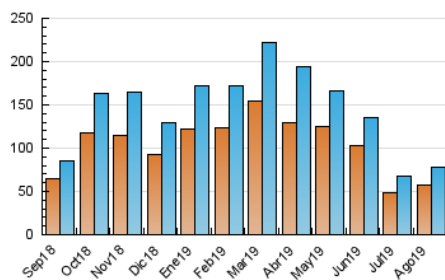

4.3 Per mesos

N. únics / Visites (x 1000)