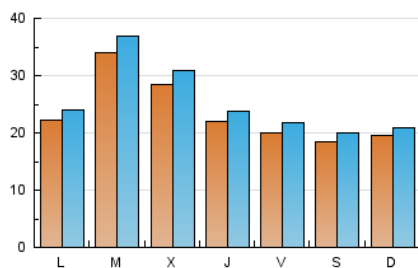

4. Gràfiques (Nacional)

4.1 Per dia de la setmana (promig)

N. únics / Visites (x 100)