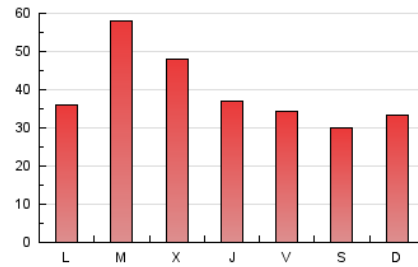

Pàgines (x 100)