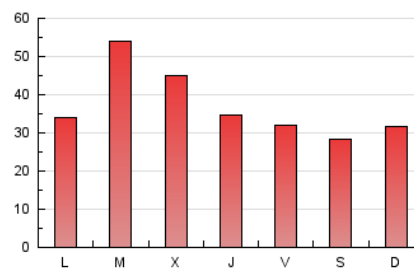

Pàgines (x 100)