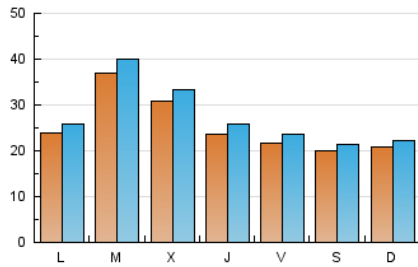

4. Gràfiques (Nacional i Internacional)

4.1 Per dia de la setmana (promig)

N. únics / Visites (x 100)