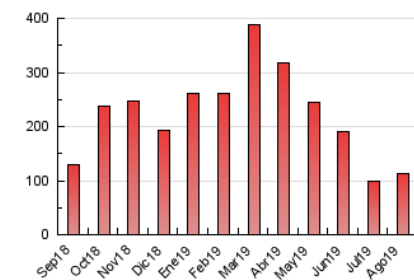

Pàgines (x 1000)