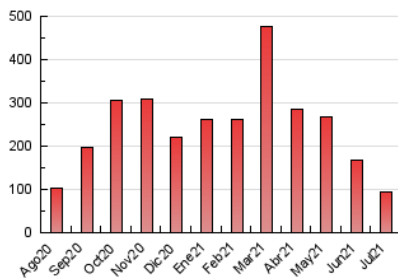

Pàgines (x 1000)