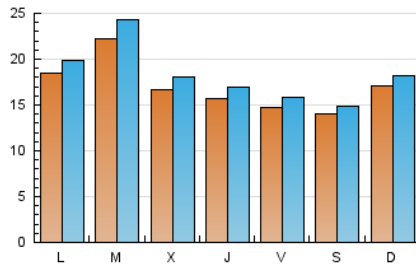

4. Gràfiques (Nacional)

4.1 Per dia de la setmana (promig)

N. únics / Visites (x 100)