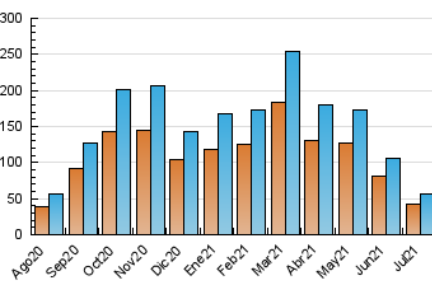

4.3 Per mesos

N. únics / Visites (x 1000)