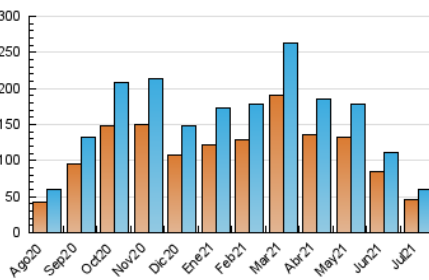

4.3 Per mesos

N. únics / Visites (x 1000)