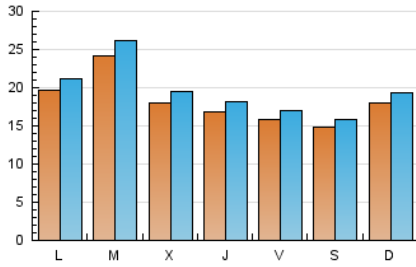

4. Gràfiques (Nacional i Internacional)

4.1 Per dia de la setmana (promig)

N. únics / Visites (x 100)