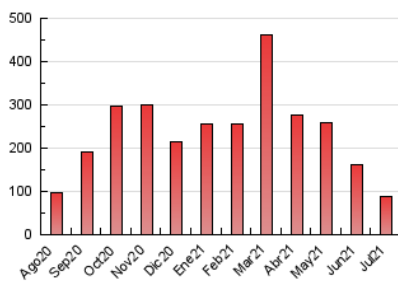

Pàgines (x 1000)