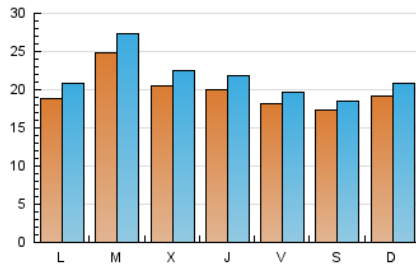

4. Gràfiques (Nacional)

4.1 Per dia de la setmana (promig)

N. únics / Visites (x 100)