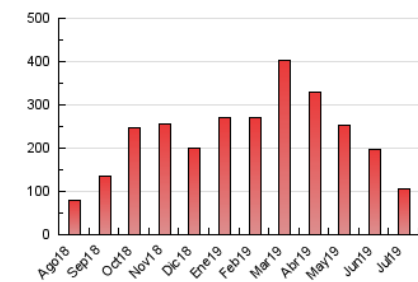

Pàgines (x 1000)