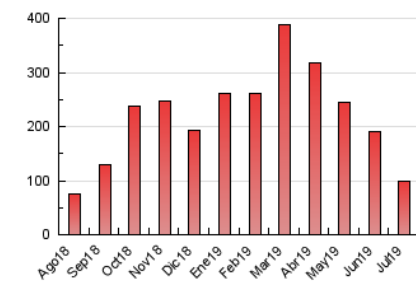

Pàgines (x 1000)