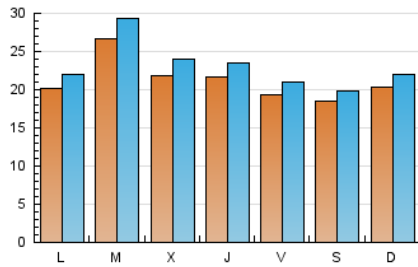

4. Gràfiques (Nacional i Internacional)

4.1 Per dia de la setmana (promig)

N. únics / Visites (x 100)