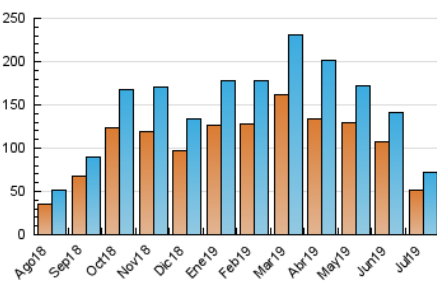

4.3 Per mesos

N. únics / Visites (x 1000)