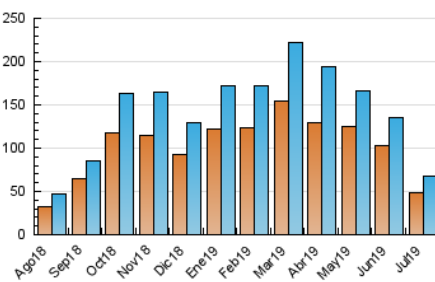

4.3 Per mesos

N. únics / Visites (x 1000)