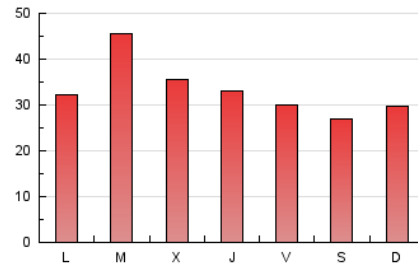

Pàgines (x 100)