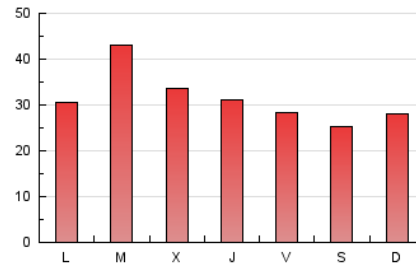

Pàgines (x 100)