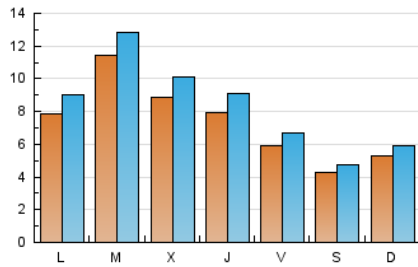

4. Gràfiques (Nacional)

4.1 Per dia de la setmana (promig)

N. únics / Visites (x 100)