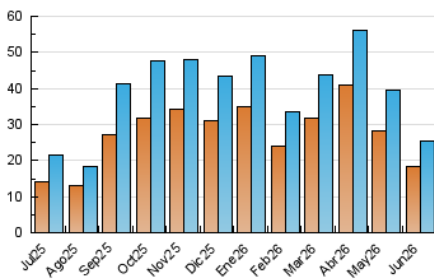

4.3 Per mesos

N. únics / Visites (x 1000)