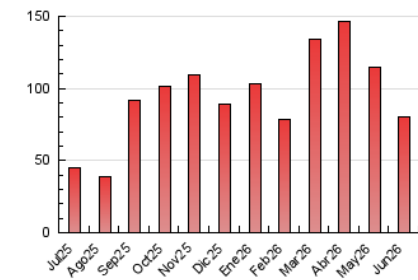

Pàgines (x 1000)