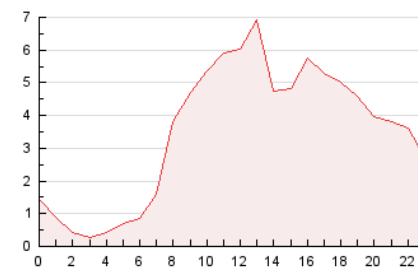

2. Seccions (Nacional i Internacional)

	PÀGINES	%
HOME	9.085	10.86 %
RESTA	74.539	89.14 %

3. Per dia del mes (Nacional i Internacional)

Dia	N. únics	Visites	Pàgines	Dia	N. únics	Visites	Pàgines	Dia	N. únics	Visites	Pàgines
1	1.007	1.148	3.839	11	1.027	1.162	3.257	21	708	758	1.972
2	1.515	1.728	5.693	12	798	878	2.353	22	760	847	2.442
3	1.132	1.336	4.569	13	561	608	1.406	23	1.111	1.256	3.879
4	1.082	1.258	3.734	14	554	612	1.568	24	609	673	2.234
5	711	800	2.443	15	727	806	2.912	25	588	667	2.127
6	469	520	1.547	16	1.122	1.276	3.395	26	489	572	1.703
7	576	646	1.924	17	788	910	2.669	27	408	475	1.763
8	1.014	1.192	3.651	18	656	758	2.227	28	472	547	1.918
9	1.418	1.594	4.816	19	574	651	1.751	29	601	726	2.577
10	1.288	1.416	3.809	20	494	564	1.494	30	1.052	1.168	3.952

4. Gràfiques (Nacional i Internacional)

4.1 Per dia de la setmana (promig)

N. únics / Visites (x 100)

Pàgines (x 100)

4.2 Per franja horària (promig)

Visites_ (x 1000)

Pàgines (x 1000)

4.3 Per mesos