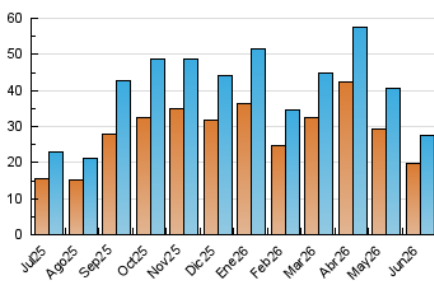

4.3 Per mesos

N. únics / Visites (x 1000)