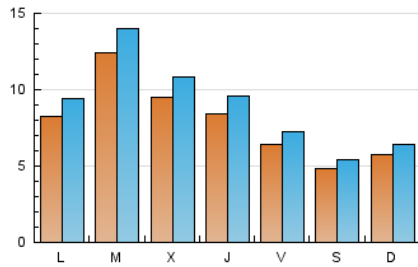

4. Gràfiques (Nacional i Internacional)

4.1 Per dia de la setmana (promig)

N. únics / Visites (x 100)