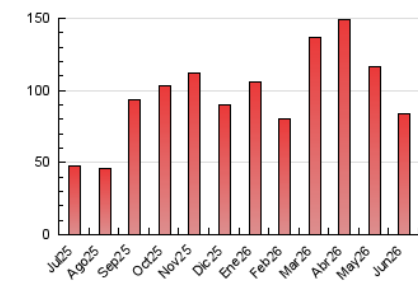

Pàgines (x 1000)