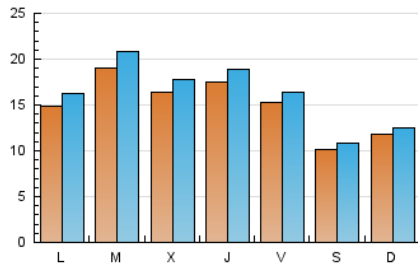

4. Gràfiques (Nacional)

4.1 Per dia de la setmana (promig)

N. únics / Visites (x 100)