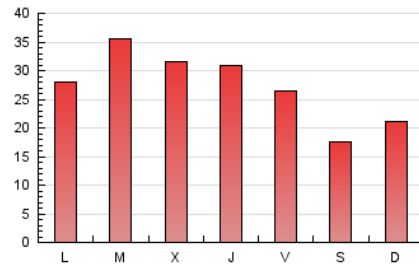

Pàgines (x 100)