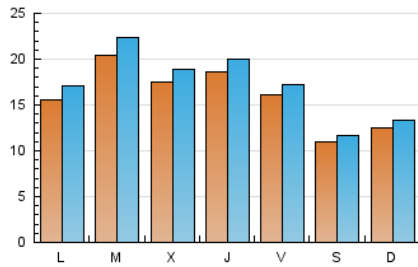

4. Gràfiques (Nacional i Internacional)

4.1 Per dia de la setmana (promig)

N. únics / Visites (x 100)