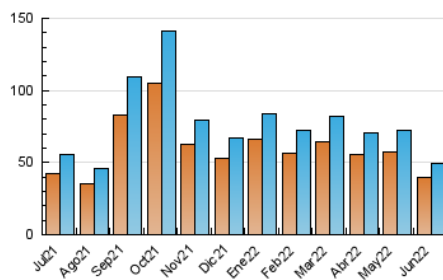

4.3 Per mesos

N. únics / Visites (x 1000)