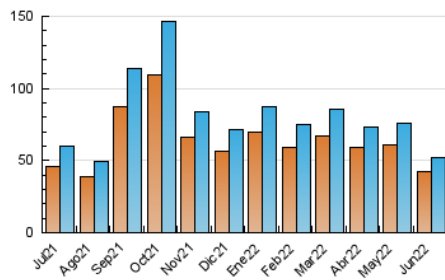

4.3 Per mesos

N. únics / Visites (x 1000)