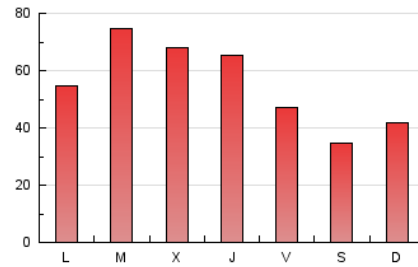

Pàgines (x 100)