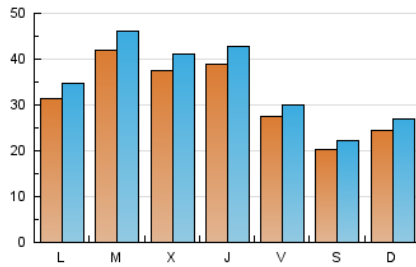

4. Gràfiques (Nacional)

4.1 Per dia de la setmana (promig)

N. únics / Visites (x 100)