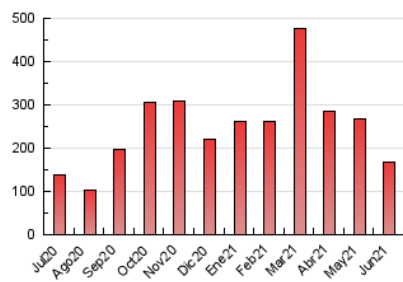

Pàgines (x 1000)