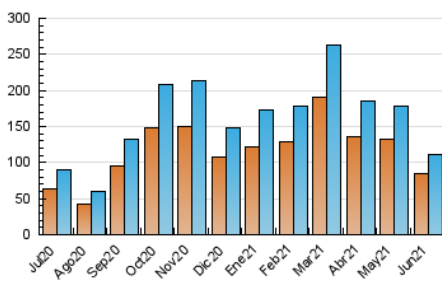

4.3 Per mesos

N. únics / Visites (x 1000)