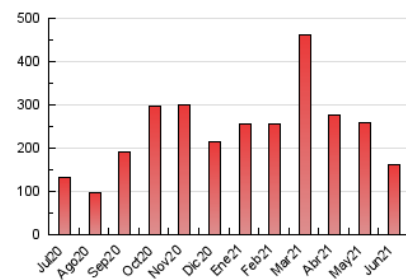

Pàgines (x 1000)