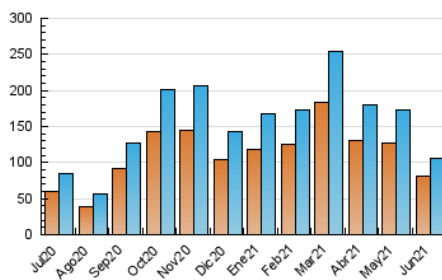

4.3 Per mesos

N. únics / Visites (x 1000)