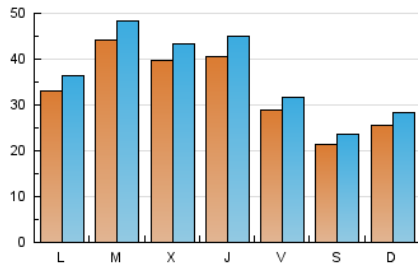

4. Gràfiques (Nacional i Internacional)

4.1 Per dia de la setmana (promig)

N. únics / Visites (x 100)