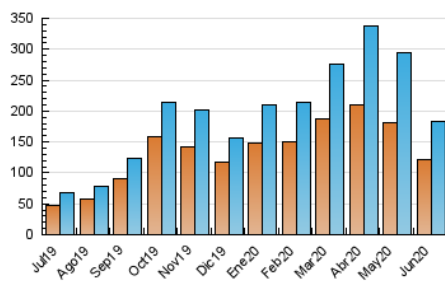

4.3 Per mesos

N. únics / Visites (x 1000)