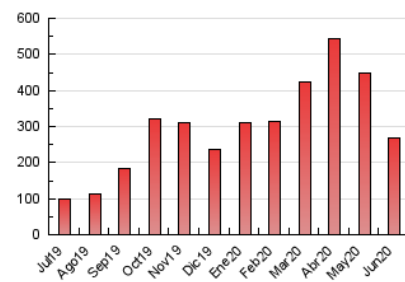

Pàgines (x 1000)