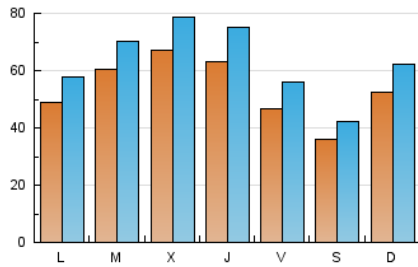

4. Gràfiques (Nacional i Internacional)

4.1 Per dia de la setmana (promig)

N. únics / Visites (x 100)