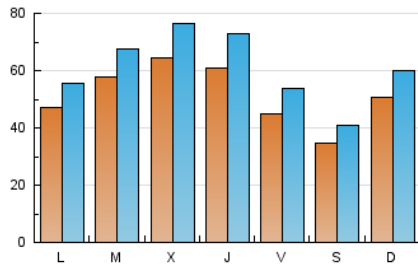

4. Gràfiques (Nacional)

4.1 Per dia de la setmana (promig)

N. únics / Visites (x 100)