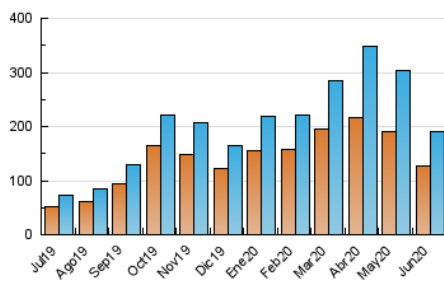

4.3 Per mesos

N. únics / Visites (x 1000)