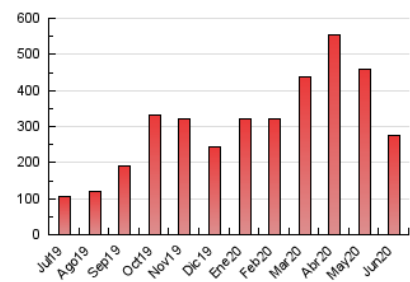

Pàgines (x 1000)