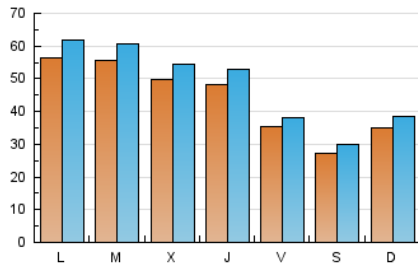

4. Gràfiques (Nacional i Internacional)

4.1 Per dia de la setmana (promig)

N. únics / Visites (x 100)