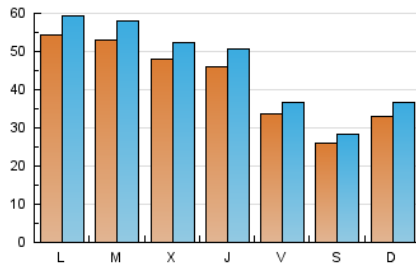

4. Gràfiques (Nacional)

4.1 Per dia de la setmana (promig)

N. únics / Visites (x 100)