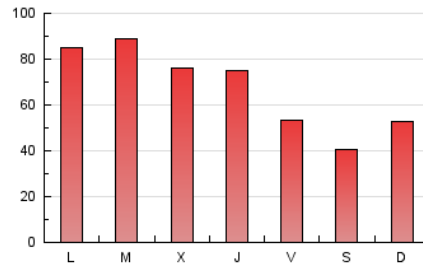

Pàgines (x 100)