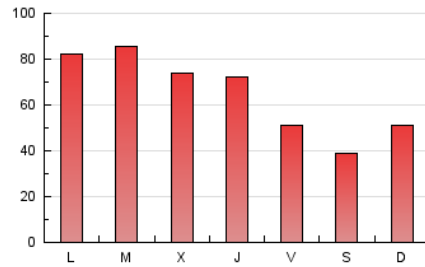

Pàgines (x 100)