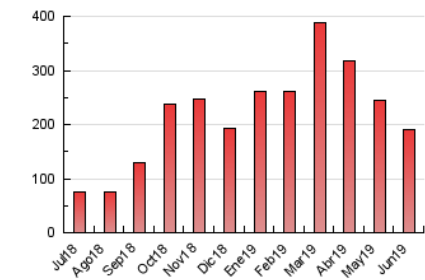

Pàgines (x 1000)