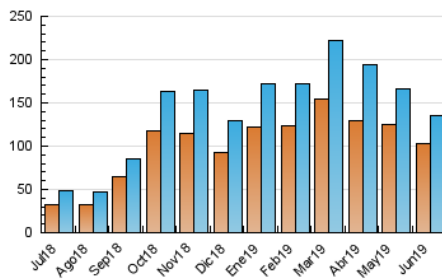

4.3 Per mesos

N. únics / Visites (x 1000)