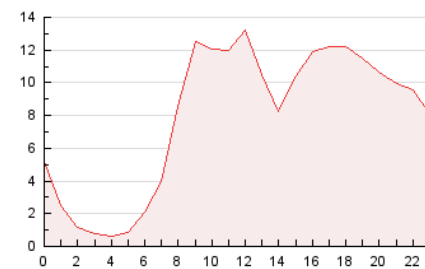

2. Seccions (Nacional)

	PÀGINES	%
HOME	5.270	2.76 %
RESTA	185.476	97.24 %

3. Per dia del mes (Nacional)

Dia	N. únics	Visites	Pàgines	Dia	N. únics	Visites	Pàgines	Dia	N. únics	Visites	Pàgines
1	2.291	2.563	3.712	11	7.610	8.293	11.753	21	2.925	3.137	4.352
2	3.185	3.638	5.381	12	6.595	7.184	9.966	22	2.803	3.053	3.952
3	4.984	5.508	8.315	13	5.624	6.193	8.838	23	3.610	3.941	5.058
4	5.609	6.176	9.443	14	3.841	4.176	5.765	24	3.963	4.393	5.900
5	6.313	6.910	9.899	15	2.656	2.900	4.039	25	3.676	4.093	6.090
6	7.125	7.816	11.051	16	3.277	3.617	4.961	26	2.734	2.974	4.174
7	4.906	5.335	7.459	17	4.277	4.754	6.770	27	2.157	2.349	3.521
8	3.392	3.764	5.130	18	4.267	4.680	6.941	28	1.841	1.982	2.798
9	4.501	5.049	7.109	19	3.535	3.880	5.439	29	1.836	1.959	2.521
10	8.460	9.132	12.005	20	3.519	3.865	5.482	30	2.009	2.117	2.922

4. Gràfiques (Nacional)

4.1 Per dia de la setmana (promig)

N. únics / Visites (x 100)

Pàgines (x 100)

4.2 Per franja horària (promig)

Visites (x 1000)

Pàgines (x 1000)

4.3 Per mesos