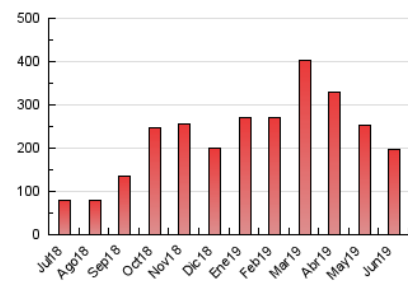

Pàgines (x 1000)