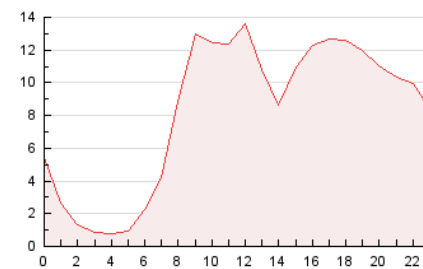

2. Seccions (Nacional i Internacional)

	PÀGINES	%
HOME	5.594	2.82 %
RESTA	192.729	97.18 %

3. Per dia del mes (Nacional i Internacional)

Dia	N. únics	Visites	Pàgines	Dia	N. únics	Visites	Pàgines	Dia	N. únics	Visites	Pàgines
1	2.434	2.713	3.900	11	7.970	8.668	12.263	21	3.074	3.299	4.554
2	3.324	3.780	5.556	12	6.859	7.458	10.300	22	2.985	3.242	4.192
3	5.102	5.632	8.480	13	5.959	6.538	9.260	23	3.854	4.194	5.355
4	5.811	6.388	9.746	14	4.005	4.359	6.069	24	4.196	4.640	6.200
5	6.450	7.079	10.140	15	2.765	3.014	4.209	25	3.920	4.352	6.416
6	7.370	8.069	11.390	16	3.409	3.756	5.185	26	2.915	3.176	4.442
7	5.079	5.518	7.673	17	4.426	4.916	6.997	27	2.280	2.479	3.683
8	3.521	3.911	5.318	18	4.481	4.908	7.222	28	1.945	2.089	2.958
9	4.703	5.266	7.370	19	3.693	4.045	5.657	29	1.922	2.049	2.624
10	8.794	9.467	12.395	20	3.692	4.050	5.719	30	2.117	2.227	3.050

4. Gràfiques (Nacional i Internacional)

4.1 Per dia de la setmana (promig)

N. únics / Visites (x 100)

Pàgines (x 100)

4.2 Per franja horària (promig)

Visites (x 1000)

Pàgines (x 1000)

4.3 Per mesos