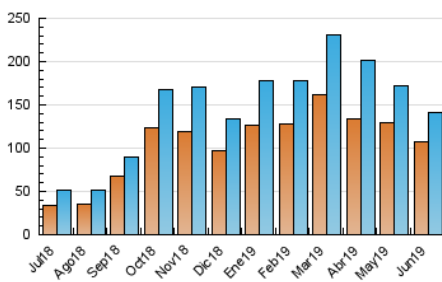

4.3 Per mesos

N. únics / Visites (x 1000)