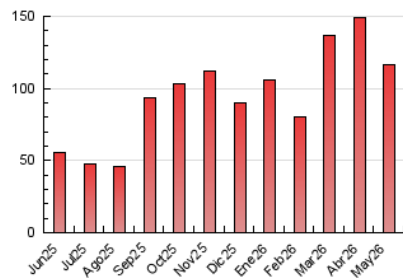

Pàgines (x 1000)