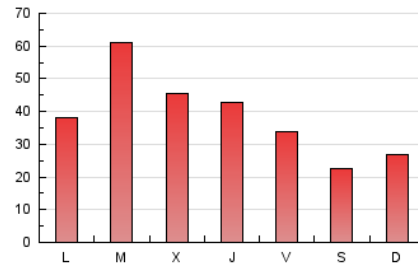

Pàgines (x 100)