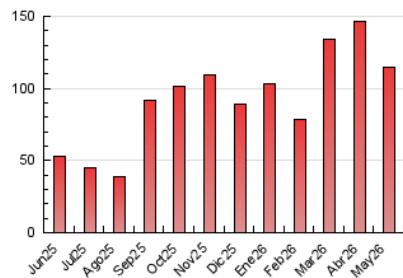

Pàgines (x 1000)