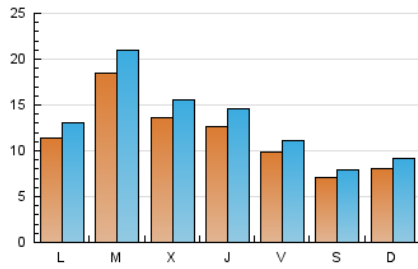

4. Gràfiques (Nacional)

4.1 Per dia de la setmana (promig)

N. únics / Visites (x 100)