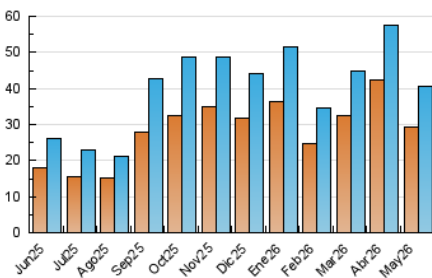

4.3 Per mesos

N. únics / Visites (x 1000)