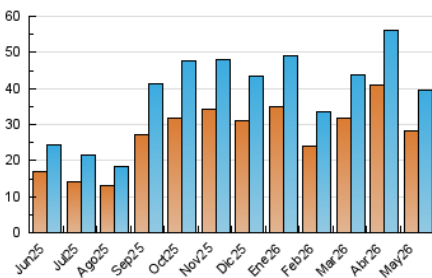

4.3 Per mesos

N. únics / Visites (x 1000)