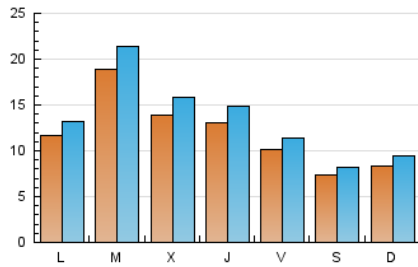

4. Gràfiques (Nacional i Internacional)

4.1 Per dia de la setmana (promig)

N. únics / Visites (x 100)