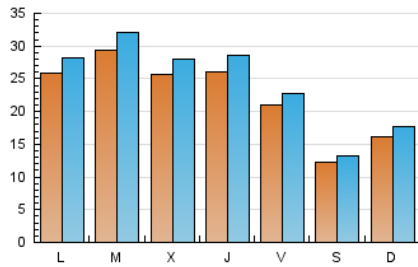

4. Gràfiques (Nacional i Internacional)

4.1 Per dia de la setmana (promig)

N. únics / Visites (x 100)