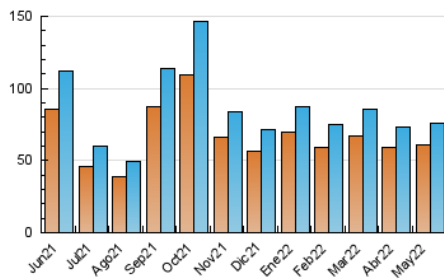

4.3 Per mesos

N. únics / Visites (x 1000)