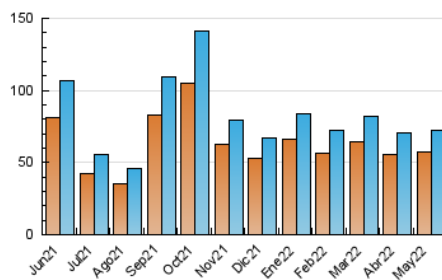

4.3 Per mesos

N. únics / Visites (x 1000)