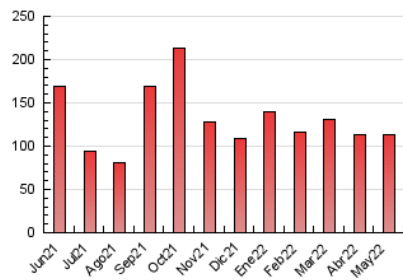

Pàgines (x 1000)