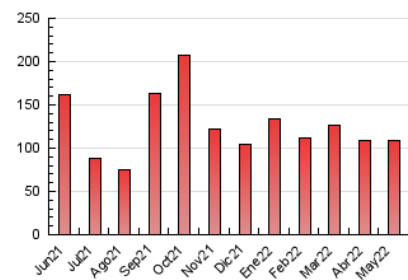

Pàgines (x 1000)