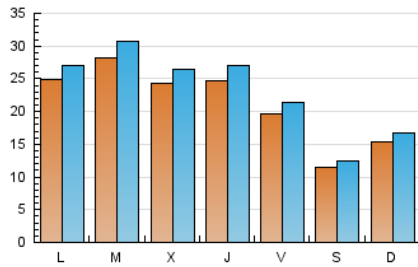

4. Gràfiques (Nacional)

4.1 Per dia de la setmana (promig)

N. únics / Visites (x 100)