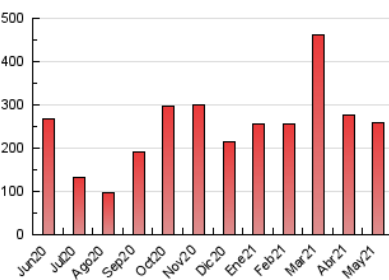

Pàgines (x 1000)