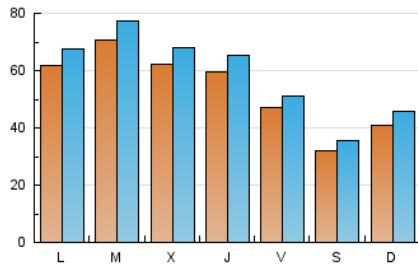

4. Gràfiques (Nacional i Internacional)

4.1 Per dia de la setmana (promig)

N. únics / Visites (x 100)