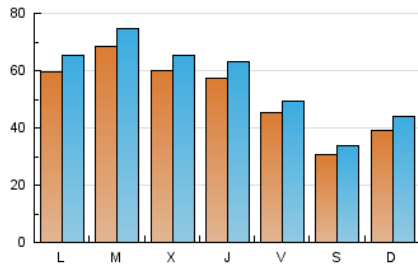

4. Gràfiques (Nacional)

4.1 Per dia de la setmana (promig)

N. únics / Visites (x 100)