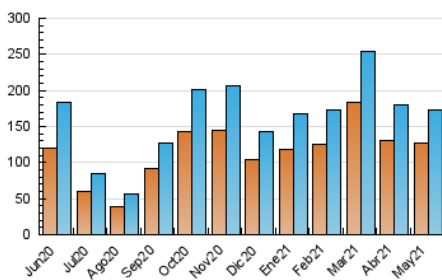

4.3 Per mesos

N. únics / Visites (x 1000)