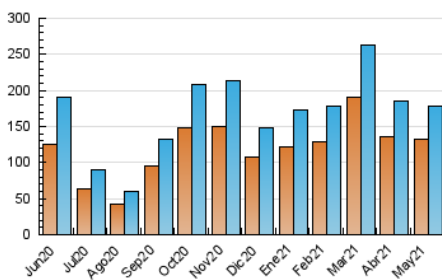

4.3 Per mesos

N. únics / Visites (x 1000)