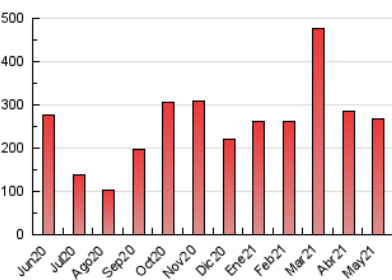

Pàgines (x 1000)