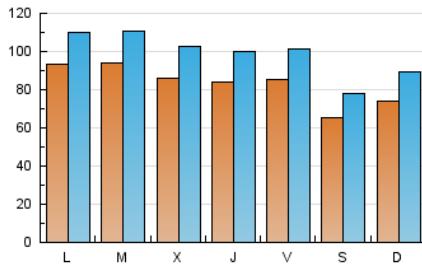

4. Gràfiques (Nacional i Internacional)

4.1 Per dia de la setmana (promig)

N. únics / Visites (x 100)