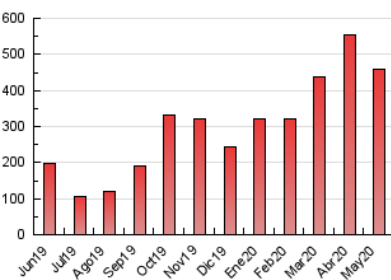

Pàgines (x 1000)