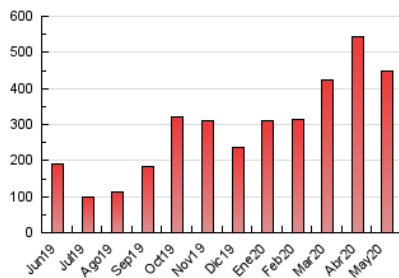

Pàgines (x 1000)