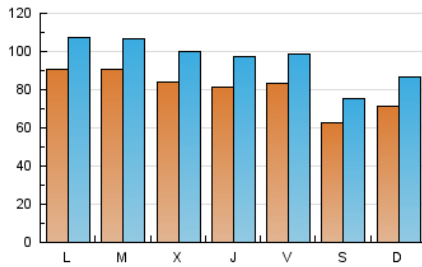

4. Gràfiques (Nacional)

4.1 Per dia de la setmana (promig)

N. únics / Visites (x 100)