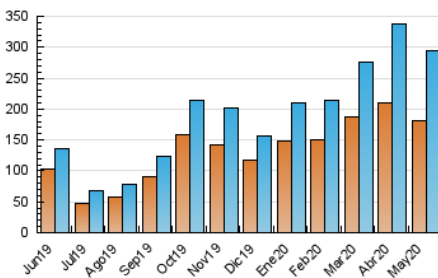

4.3 Per mesos

N. únics / Visites (x 1000)