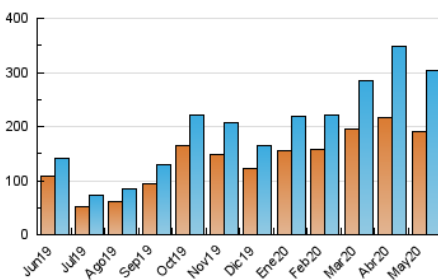

4.3 Per mesos

N. únics / Visites (x 1000)