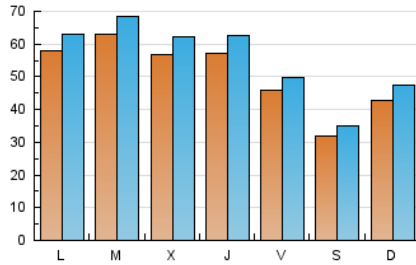

4. Gràfiques (Nacional i Internacional)

4.1 Per dia de la setmana (promig)

N. únics / Visites (x 100)