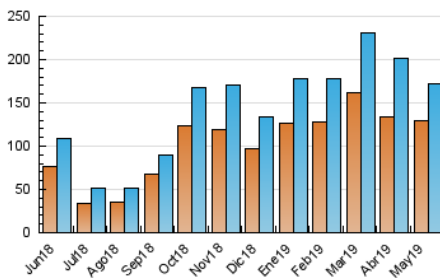

4.3 Per mesos

N. únics / Visites (x 1000)