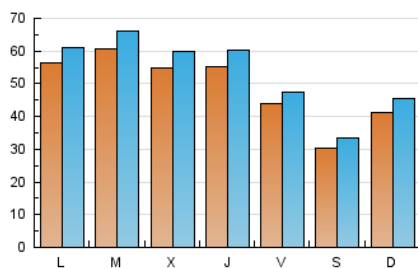

4. Gràfiques (Nacional)

4.1 Per dia de la setmana (promig)

N. únics / Visites (x 100)