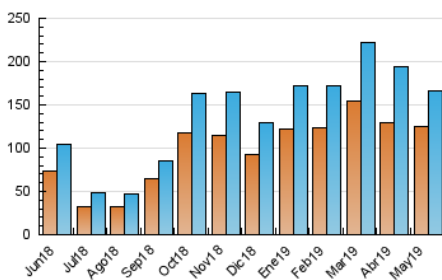

##### 4.1 Per dia de la setmana (promig)

N. únics / Visites (x 100)

Pàgines (x 100)

##### 4.2 Per franja horària (promig)

Visites (x 1000)

Pàgines (x 1000)

##### 4.3 Per mesos

N. únics / Visites (x 1000)

Pàgines (x 1000)