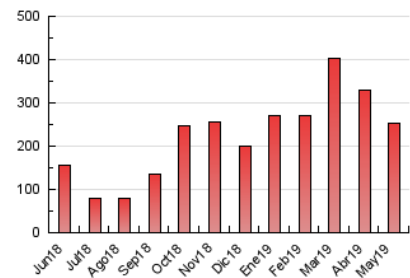

Pàgines (x 1000)