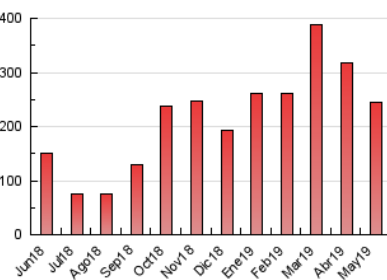

##### 4.1 Per dia de la setmana (promig)

N. únics / Visites (x 100)

Pàgines (x 100)

##### 4.2 Per franja horària (promig)

Visites (x 1000)

Pàgines (x 1000)

##### 4.3 Per mesos

N. únics / Visites (x 1000)

Pàgines (x 1000)