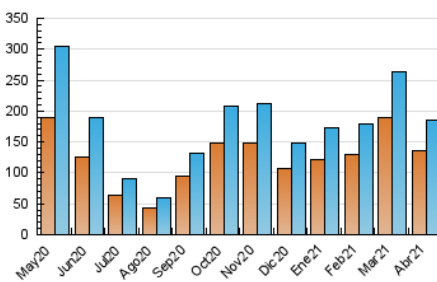

4.3 Per mesos

N. únics / Visites (x 1000)