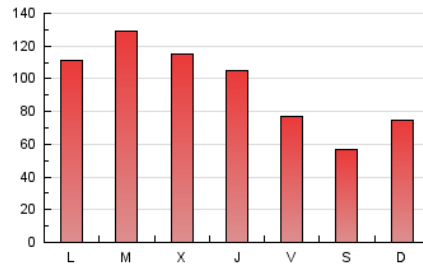

Pàgines (x 100)