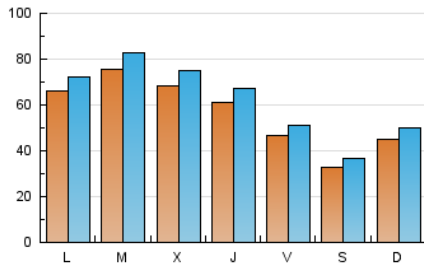

4. Gràfiques (Nacional i Internacional)

4.1 Per dia de la setmana (promig)

N. únics / Visites (x 100)