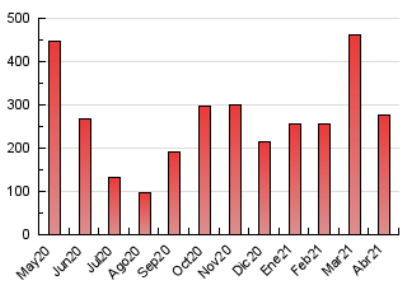

Pàgines (x 1000)