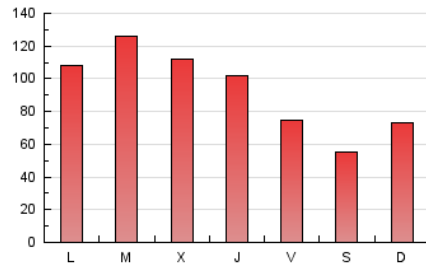

Pàgines (x 100)