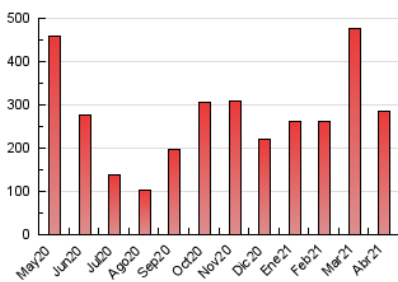

Pàgines (x 1000)