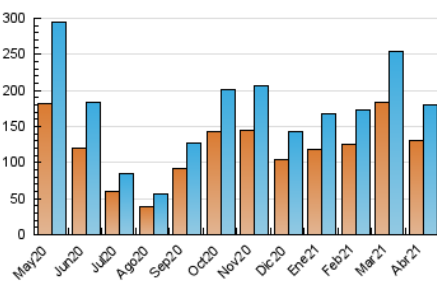

4.3 Per mesos

N. únics / Visites (x 1000)