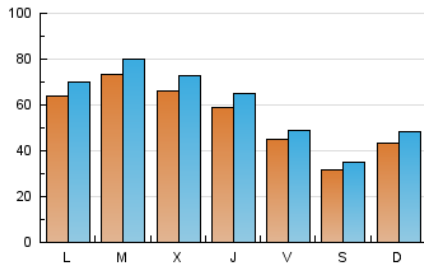

4. Gràfiques (Nacional)

4.1 Per dia de la setmana (promig)

N. únics / Visites (x 100)