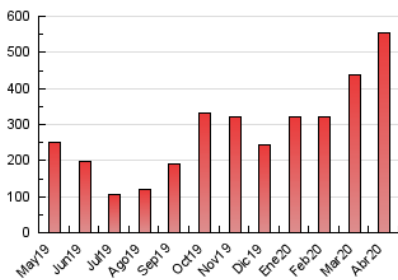

Pàgines (x 1000)