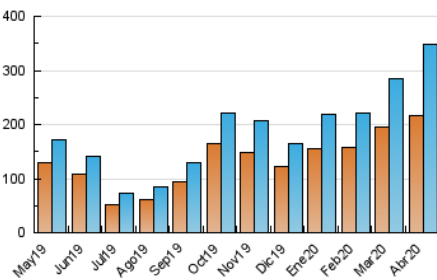

4.3 Per mesos

N. únics / Visites (x 1000)