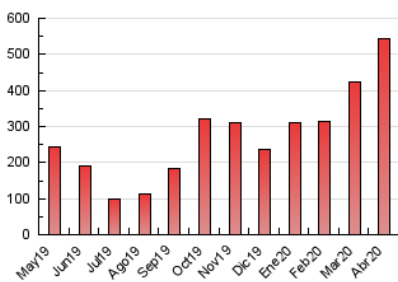

Pàgines (x 1000)