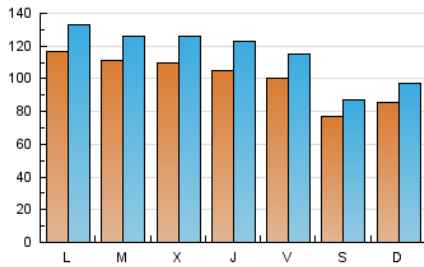

4. Gràfiques (Nacional i Internacional)

4.1 Per dia de la setmana (promig)

N. únics / Visites (x 100)