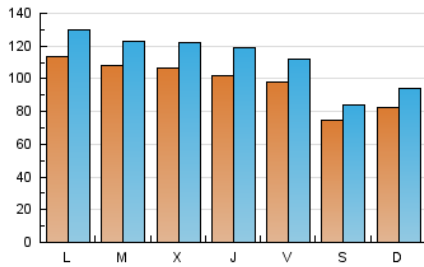

4. Gràfiques (Nacional)

4.1 Per dia de la setmana (promig)

N. únics / Visites (x 100)