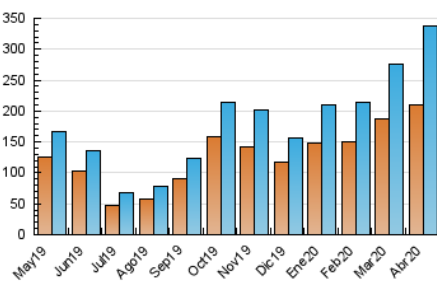

4.3 Per mesos

N. únics / Visites (x 1000)