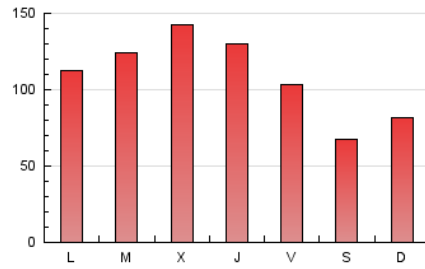

Pàgines (x 100)