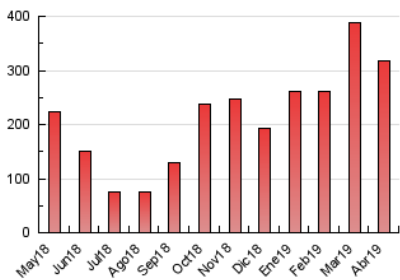

Pàgines (x 1000)