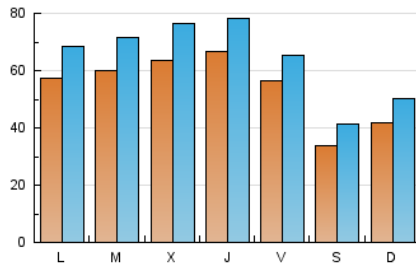

4. Gràfiques (Nacional)

4.1 Per dia de la setmana (promig)

N. únics / Visites (x 100)