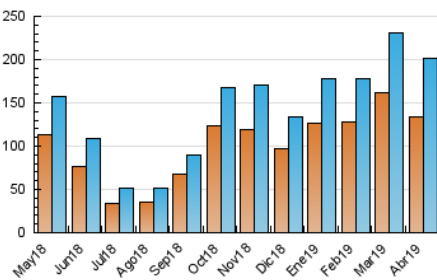

4.3 Per mesos

N. únics / Visites (x 1000)