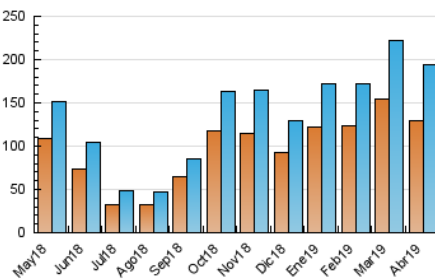

4.3 Per mesos

N. únics / Visites (x 1000)