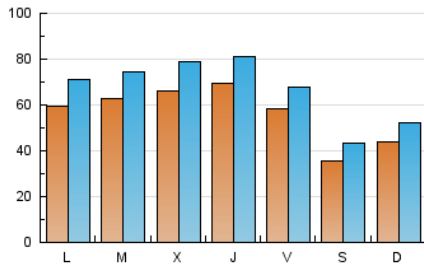

4. Gràfiques (Nacional i Internacional)

4.1 Per dia de la setmana (promig)

N. únics / Visites (x 100)