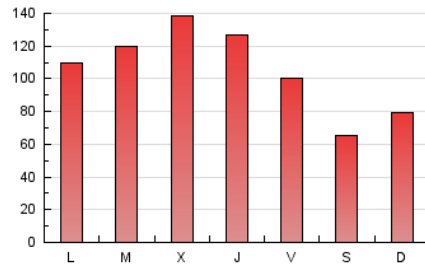

Pàgines (x 100)