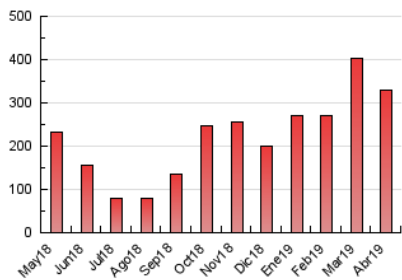

Pàgines (x 1000)