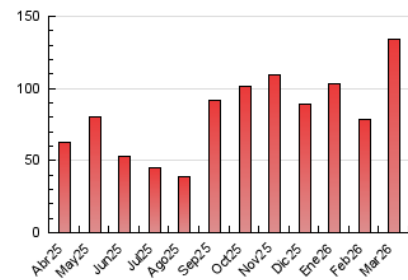

Pàgines (x 1000)