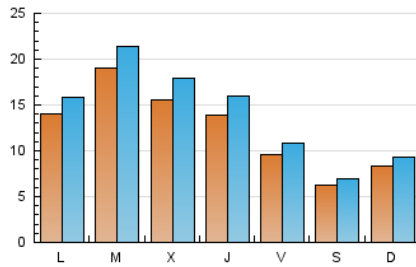

4. Gràfiques (Nacional)

4.1 Per dia de la setmana (promig)

N. únics / Visites (x 100)