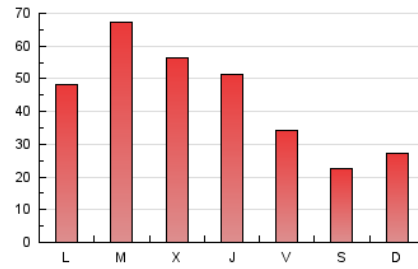

Pàgines (x 100)