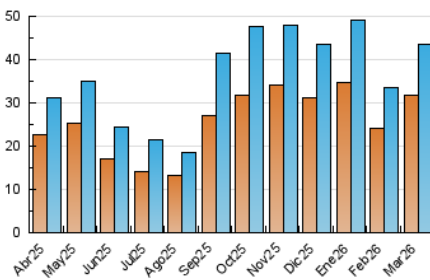

4.3 Per mesos

N. únics / Visites (x 1000)