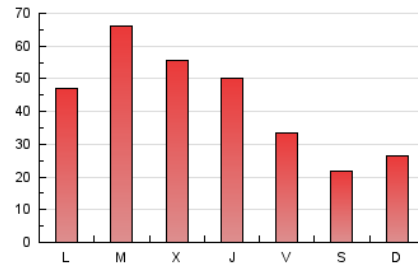

Pàgines (x 100)