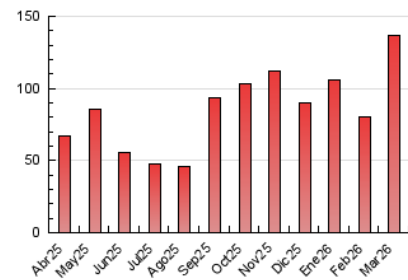

Pàgines (x 1000)