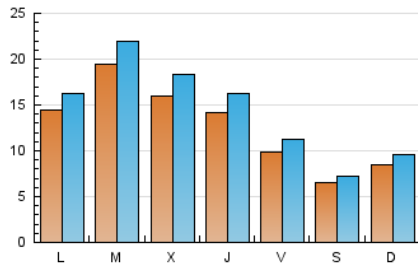

4. Gràfiques (Nacional i Internacional)

4.1 Per dia de la setmana (promig)

N. únics / Visites (x 100)