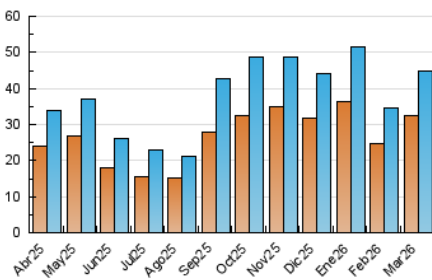

4.3 Per mesos

N. únics / Visites (x 1000)