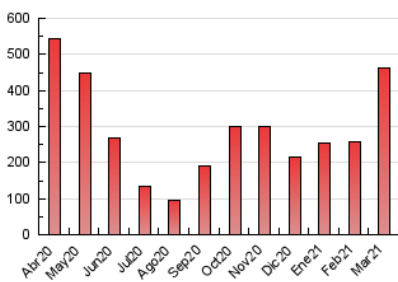

Pàgines (x 1000)