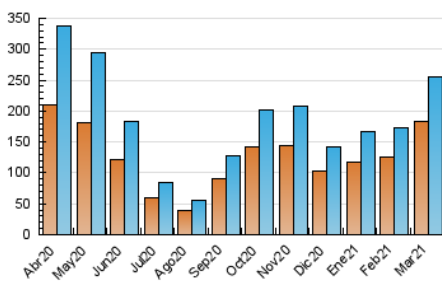

4.3 Per mesos

N. únics / Visites (x 1000)