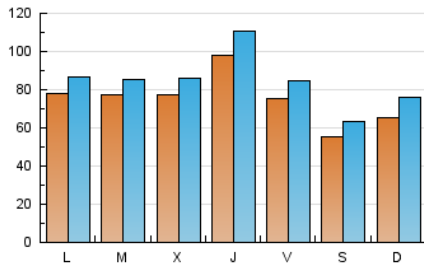

4. Gràfiques (Nacional i Internacional)

4.1 Per dia de la setmana (promig)

N. únics / Visites (x 100)