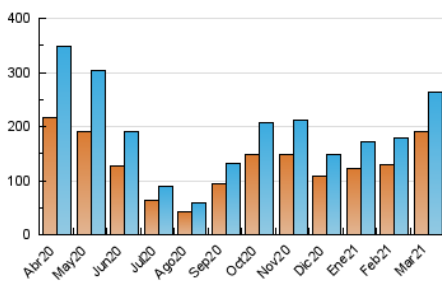

4.3 Per mesos

N. únics / Visites (x 1000)