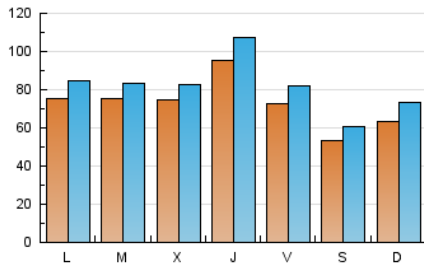

4. Gràfiques (Nacional)

4.1 Per dia de la setmana (promig)

N. únics / Visites (x 100)