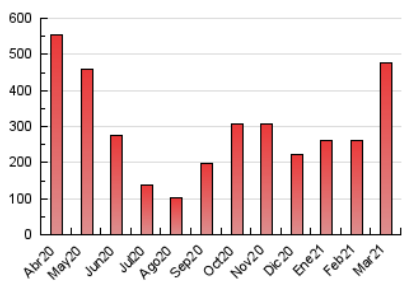

Pàgines (x 1000)