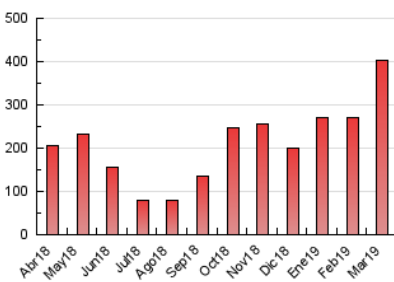

Pàgines (x 1000)