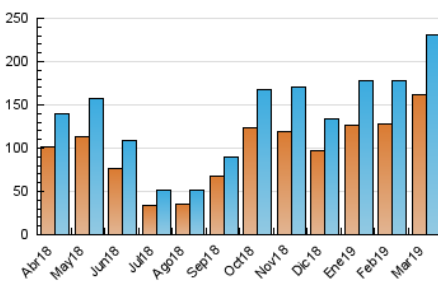

4.3 Per mesos

N. únics / Visites (x 1000)