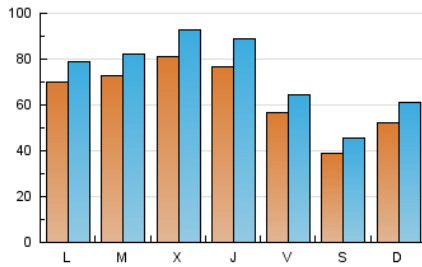

4. Gràfiques (Nacional)

4.1 Per dia de la setmana (promig)

N. únics / Visites (x 100)