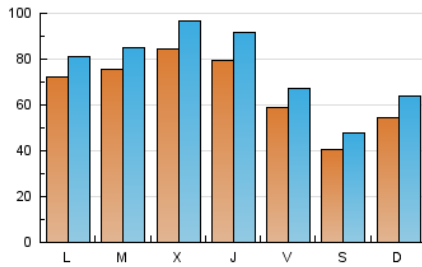

4. Gràfiques (Nacional i Internacional)

4.1 Per dia de la setmana (promig)

N. únics / Visites (x 100)