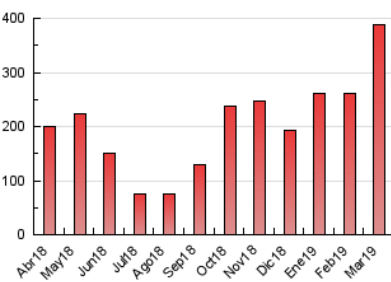

Pàgines (x 1000)