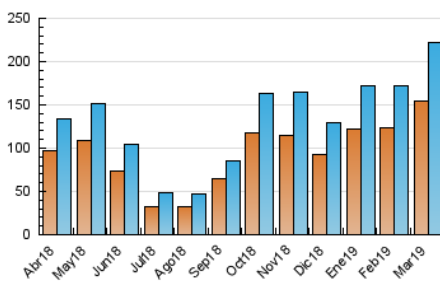

4.3 Per mesos

N. únics / Visites (x 1000)