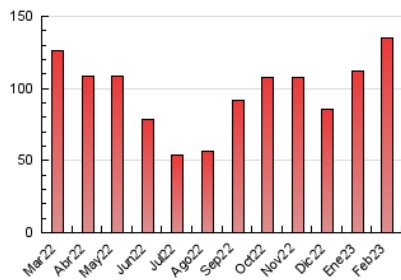

Pàgines (x 1000)