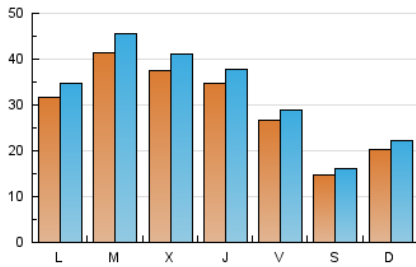

4. Gràfiques (Nacional)

4.1 Per dia de la setmana (promig)

N. únics / Visites (x 100)