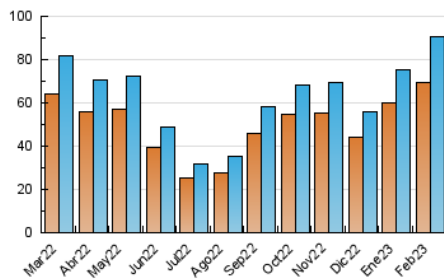

4.3 Per mesos

N. únics / Visites (x 1000)