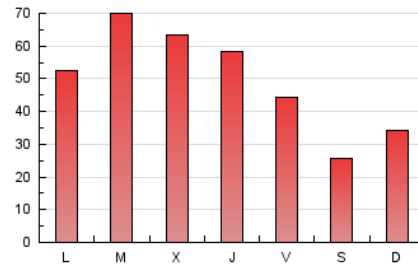

Pàgines (x 100)