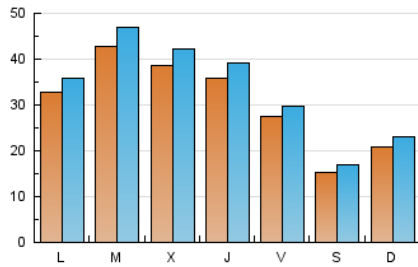

4. Gràfiques (Nacional i Internacional)

4.1 Per dia de la setmana (promig)

N. únics / Visites (x 100)