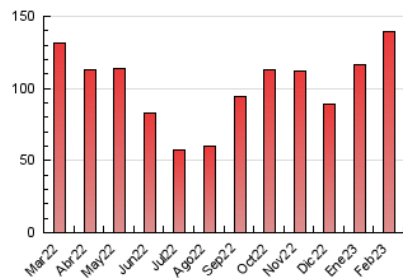

Pàgines (x 1000)