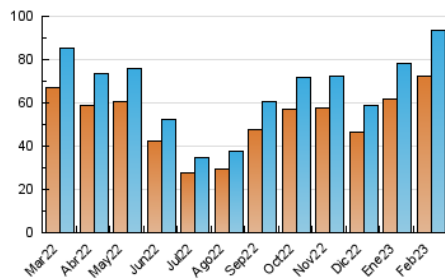

4.3 Per mesos

N. únics / Visites (x 1000)