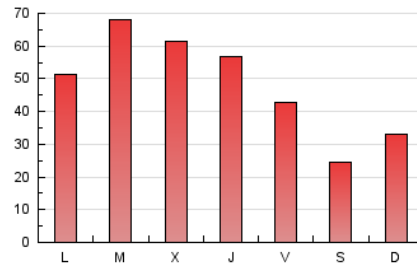

Pàgines (x 100)