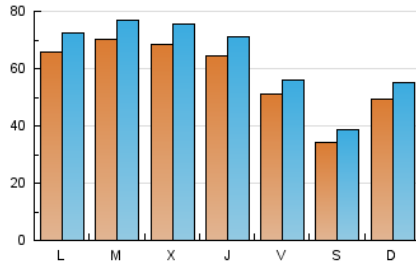

4. Gràfiques (Nacional i Internacional)

4.1 Per dia de la setmana (promig)

N. únics / Visites (x 100)