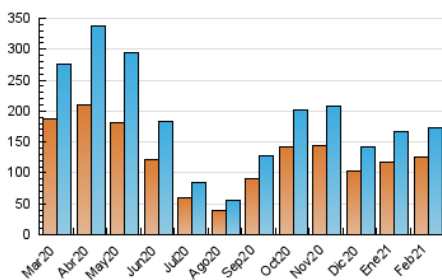

##### 4.1 Per dia de la setmana (promig)

N. únics / Visites (x 100)

Pàgines (x 100)

##### 4.2 Per franja horària (promig)

Visites (x 1000)

Pàgines (x 1000)

##### 4.3 Per mesos

N. únics / Visites (x 1000)

Pàgines (x 1000)