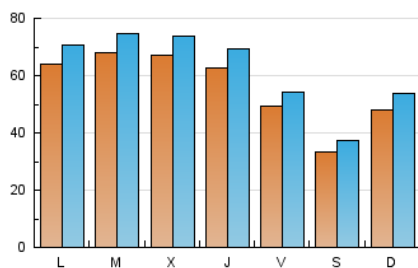

4. Gràfiques (Nacional)

4.1 Per dia de la setmana (promig)

N. únics / Visites (x 100)