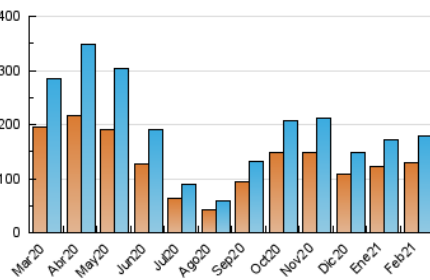

4.3 Per mesos

N. únics / Visites (x 1000)