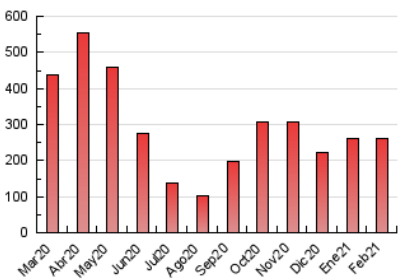

Pàgines (x 1000)