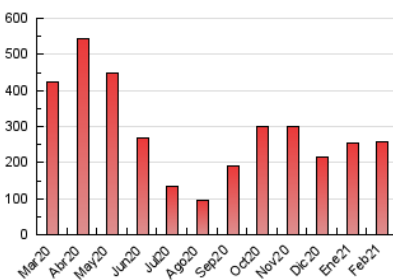

##### 4.1 Per dia de la setmana (promig)

N. únics / Visites (x 100)

Pàgines (x 100)

##### 4.2 Per franja horària (promig)

Visites (x 1000)

Pàgines (x 1000)

##### 4.3 Per mesos

N. únics / Visites (x 1000)

Pàgines (x 1000)