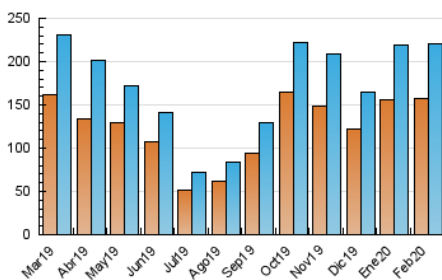

4.3 Per mesos

N. únics / Visites (x 1000)