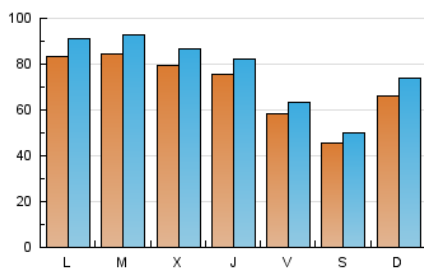

4. Gràfiques (Nacional i Internacional)

4.1 Per dia de la setmana (promig)

N. únics / Visites (x 100)