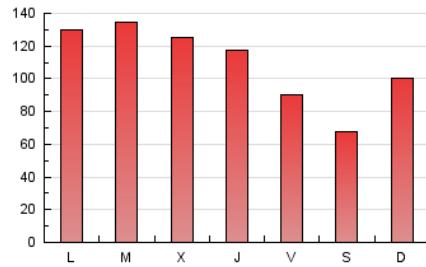

Pàgines (x 100)