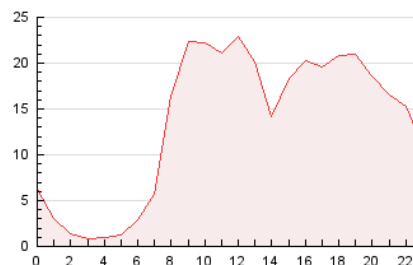

2. Seccions (Nacional i Internacional)

	PÀGINES	%
HOME	9.346	2.89 %
RESTA	313.560	97.11 %

3. Per dia del mes (Nacional i Internacional)

Dia	N. únics	Visites	Pàgines	Dia	N. únics	Visites	Pàgines	Dia	N. únics	Visites	Pàgines
1	5.297	5.838	8.254	11	8.315	9.038	13.462	21	5.443	5.947	8.548
2	7.349	8.161	11.651	12	7.816	8.495	12.880	22	4.381	4.786	6.433
3	8.751	9.500	14.201	13	7.108	7.827	11.793	23	5.014	5.515	7.607
4	8.527	9.417	14.388	14	6.101	6.572	9.620	24	6.106	6.766	9.709
5	7.618	8.318	12.332	15	4.525	4.984	7.328	25	8.065	8.837	13.176
6	7.683	8.359	12.322	16	7.360	8.254	11.524	26	8.400	9.192	13.221
7	6.617	7.162	10.457	17	9.051	9.924	14.328	27	7.826	8.527	12.347
8	4.949	5.419	7.614	18	8.980	9.786	14.531	28	5.206	5.652	8.697
9	6.818	7.586	10.597	19	7.868	8.598	13.079	29	3.510	3.890	5.456
10	9.487	10.329	15.404	20	7.532	8.212	11.947				

4. Gràfiques (Nacional i Internacional)

4.1 Per dia de la setmana (promig)

N. únics / Visites (x 100)

Pàgines (x 100)

4.2 Per franja horària (promig)

Visites (x 1000)

Pàgines (x 1000)

4.3 Per mesos