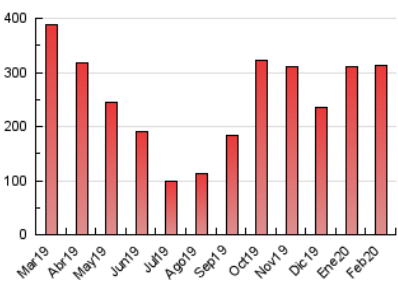

Pàgines (x 1000)