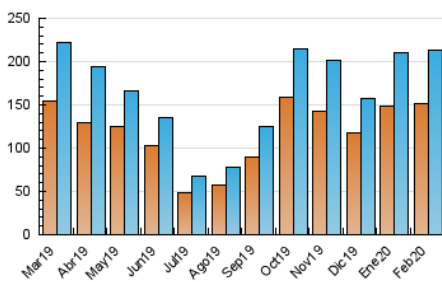

4.3 Per mesos

N. únics / Visites (x 1000)