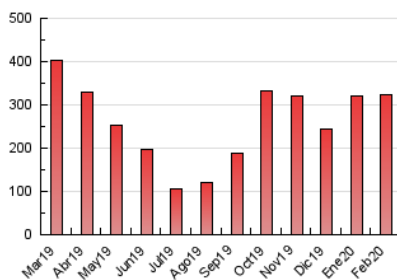

Pàgines (x 1000)