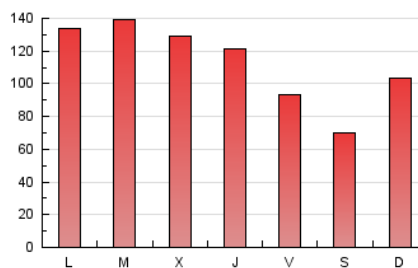

Pàgines (x 100)