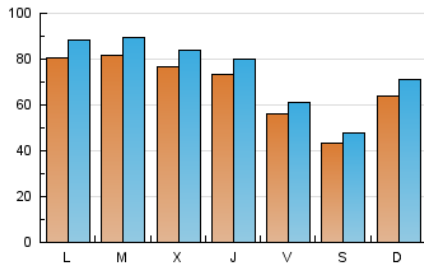

4. Gràfiques (Nacional)

4.1 Per dia de la setmana (promig)

N. únics / Visites (x 100)