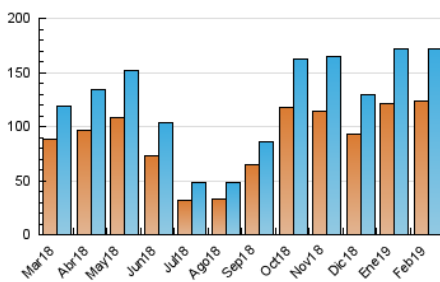

4.3 Per mesos

N. únics / Visites (x 1000)