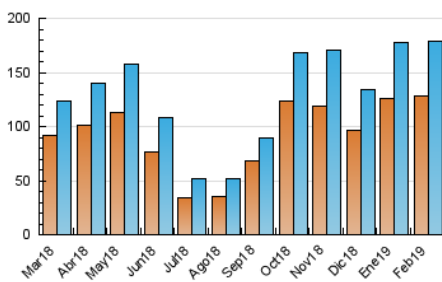

4.3 Per mesos

N. únics / Visites (x 1000)