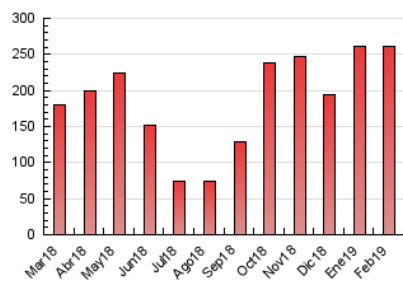

Pàgines (x 1000)