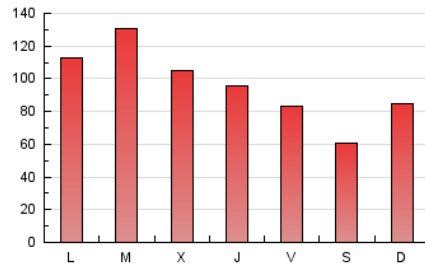

Pàgines (x 100)