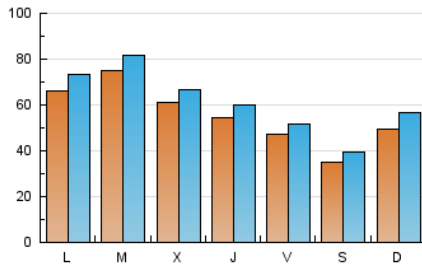

4. Gràfiques (Nacional)

4.1 Per dia de la setmana (promig)

N. únics / Visites (x 100)