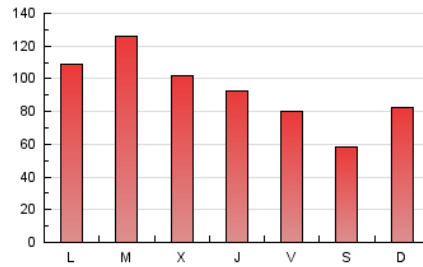

Pàgines (x 100)