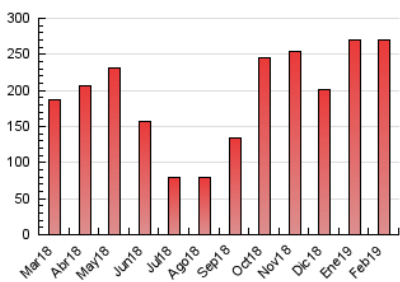

Pàgines (x 1000)