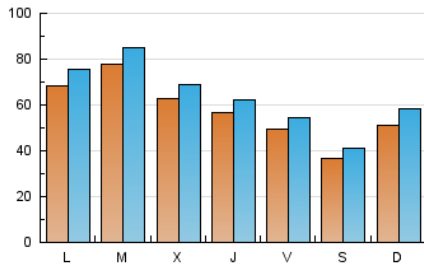

4. Gràfiques (Nacional i Internacional)

4.1 Per dia de la setmana (promig)

N. únics / Visites (x 100)