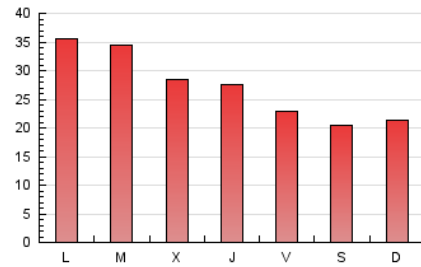

Pàgines (x 100)