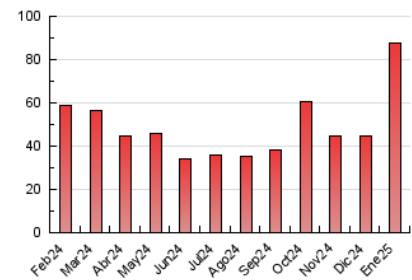

Pàgines (x 1000)