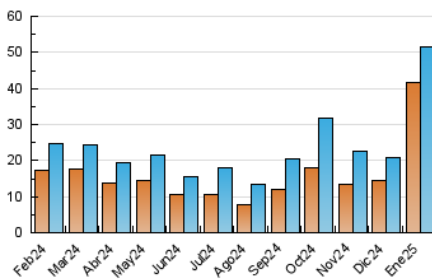

4.3 Per mesos

N. únics / Visites (x 1000)