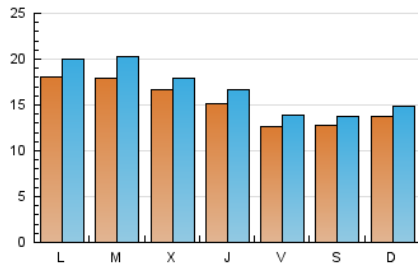

4. Gràfiques (Nacional i Internacional)

4.1 Per dia de la setmana (promig)

N. únics / Visites (x 100)