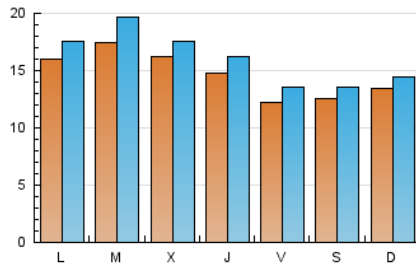

4. Gràfiques (Nacional)

4.1 Per dia de la setmana (promig)

N. únics / Visites (x 100)