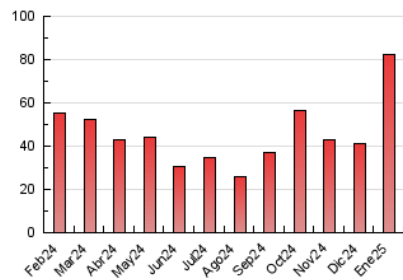

Pàgines (x 1000)