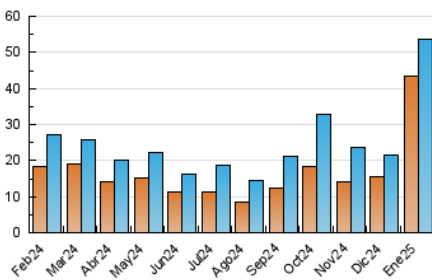

4.3 Per mesos

N. únics / Visites (x 1000)