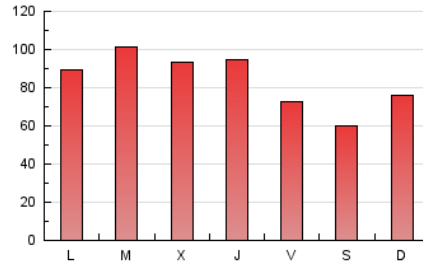

Pàgines (x 100)