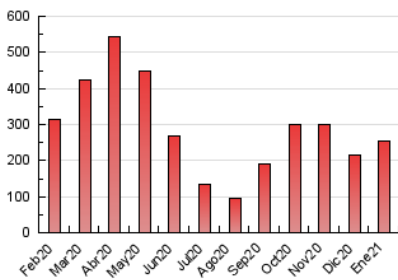

Pàgines (x 1000)