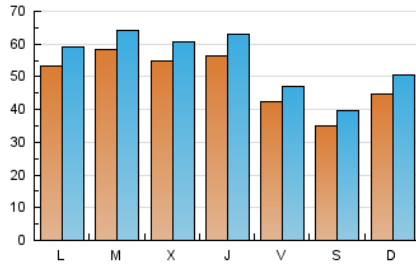

4. Gràfiques (Nacional)

4.1 Per dia de la setmana (promig)

N. únics / Visites (x 100)