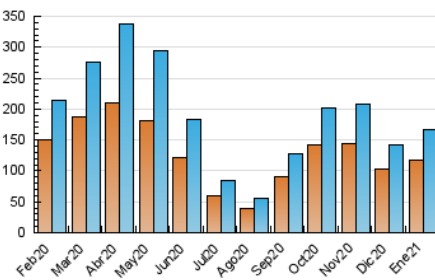

4.3 Per mesos

N. únics / Visites (x 1000)