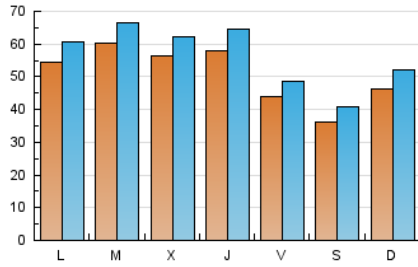

4. Gràfiques (Nacional i Internacional)

4.1 Per dia de la setmana (promig)

N. únics / Visites (x 100)