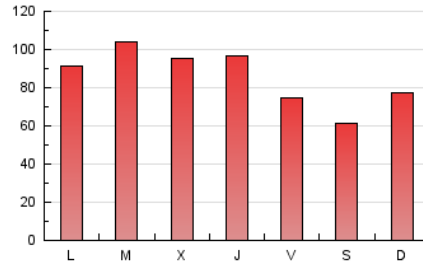

Pàgines (x 100)