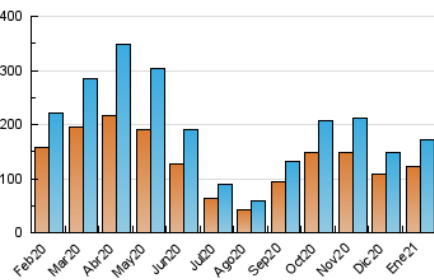

4.3 Per mesos

N. únics / Visites (x 1000)