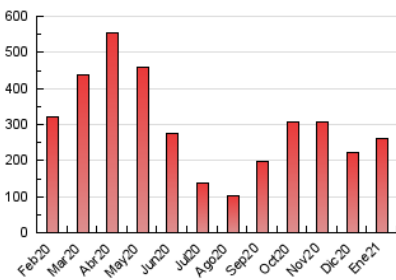

Pàgines (x 1000)