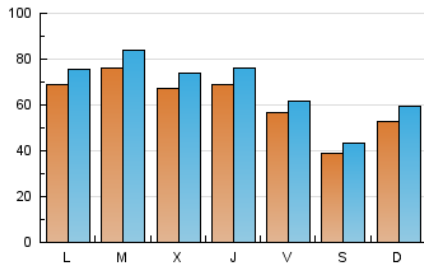

4. Gràfiques (Nacional)

4.1 Per dia de la setmana (promig)

N. únics / Visites (x 100)