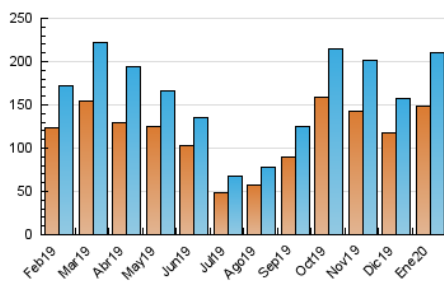

4.3 Per mesos

N. únics / Visites (x 1000)