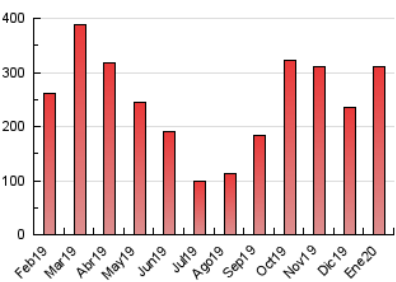

Pàgines (x 1000)