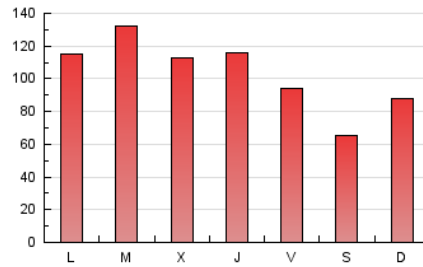

Pàgines (x 100)