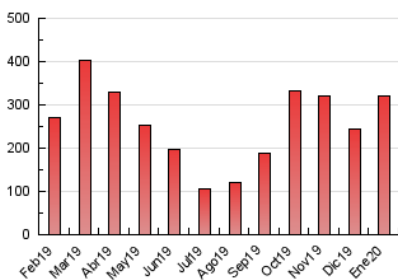

Pàgines (x 1000)