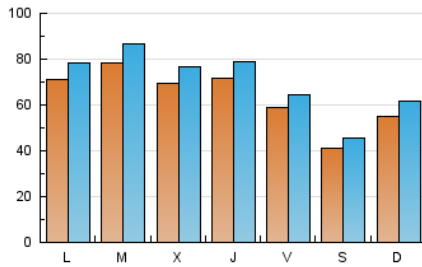

4. Gràfiques (Nacional i Internacional)

4.1 Per dia de la setmana (promig)

N. únics / Visites (x 100)