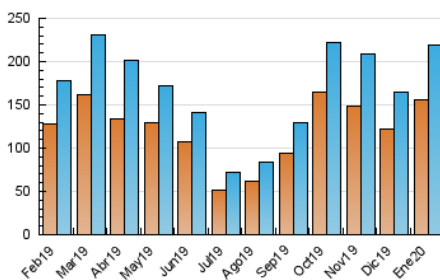

4.3 Per mesos

N. únics / Visites (x 1000)