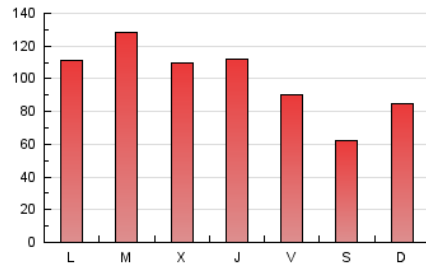

Pàgines (x 100)