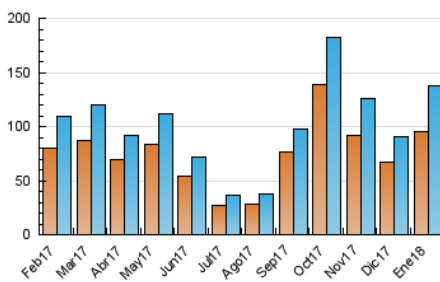

4.3 Per mesos

N. únics / Visites (x 1000)