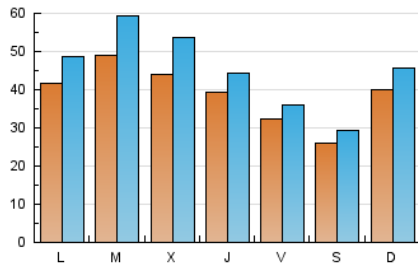

4. Gràfiques (Nacional i Internacional)

4.1 Per dia de la setmana (promig)

N. únics / Visites (x 100)