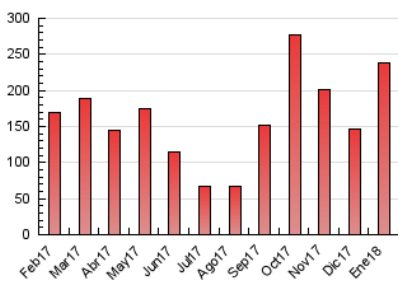

Pàgines (x 1000)