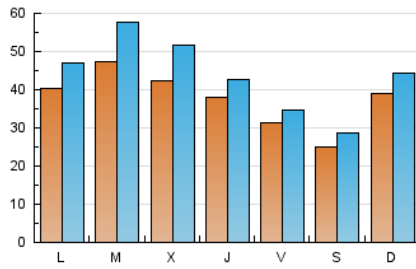

4. Gràfiques (Nacional)

4.1 Per dia de la setmana (promig)

N. únics / Visites (x 100)