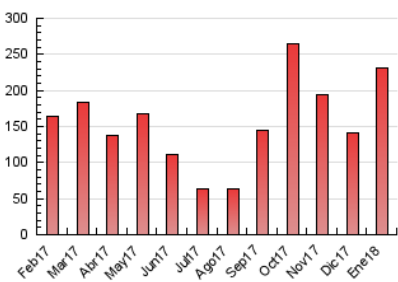

Pàgines (x 1000)