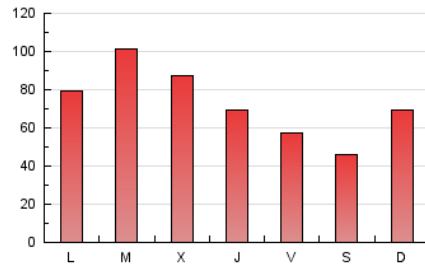

Pàgines (x 100)