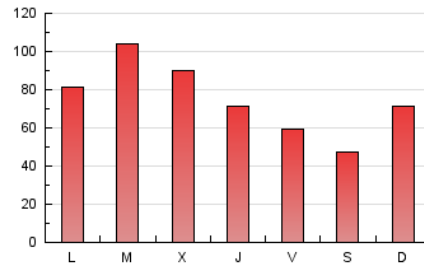

Pàgines (x 100)