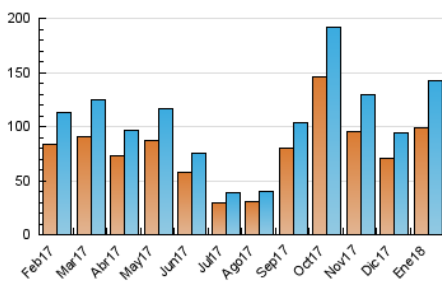

4.3 Per mesos

N. únics / Visites (x 1000)