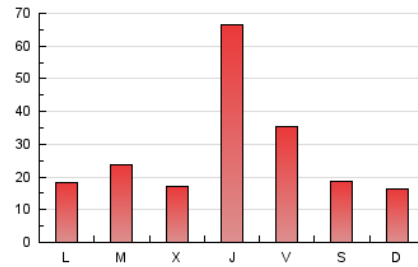

Pàgines (x 100)