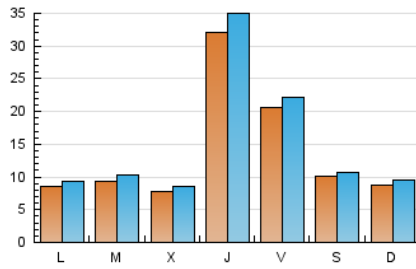

4. Gràfiques (Nacional)

4.1 Per dia de la setmana (promig)

N. únics / Visites (x 100)