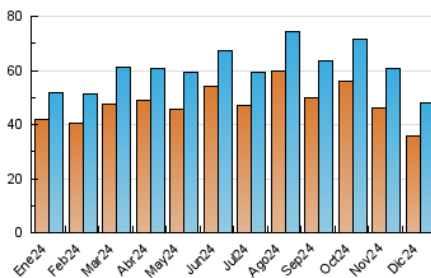

4.3 Per mesos

N. únics / Visites (x 1000)