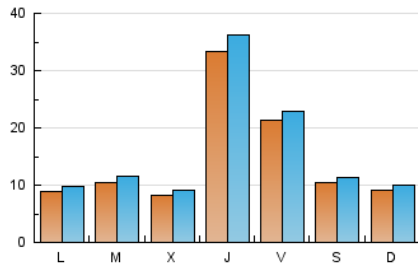

4. Gràfiques (Nacional i Internacional)

4.1 Per dia de la setmana (promig)

N. únics / Visites (x 100)