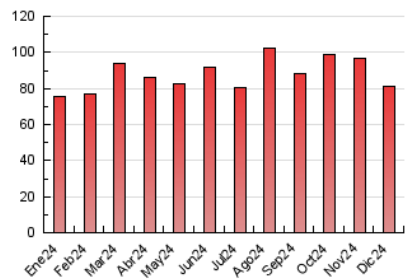

Pàgines (x 1000)