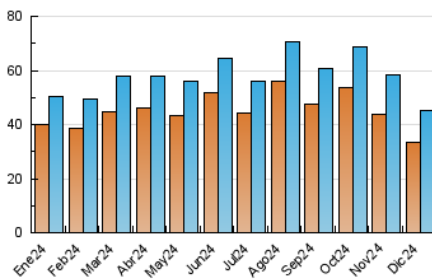

4.3 Per mesos

N. únics / Visites (x 1000)