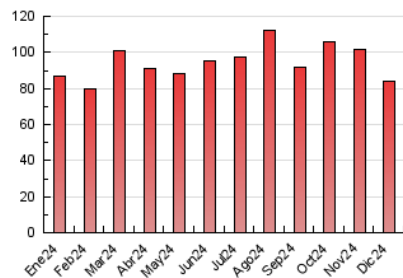

Pàgines (x 1000)