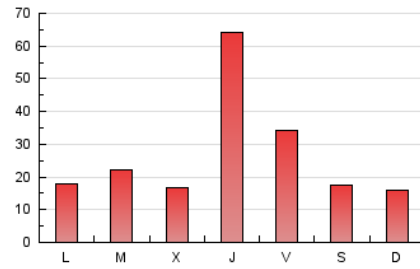

Pàgines (x 100)