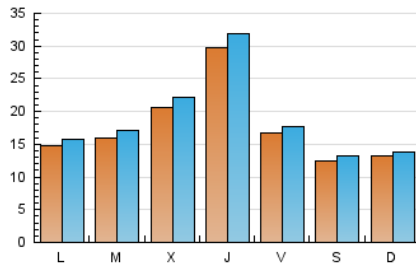

4. Gràfiques (Nacional)

4.1 Per dia de la setmana (promig)

N. únics / Visites (x 100)