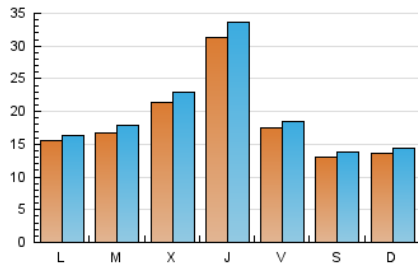

4. Gràfiques (Nacional i Internacional)

4.1 Per dia de la setmana (promig)

N. únics / Visites (x 100)