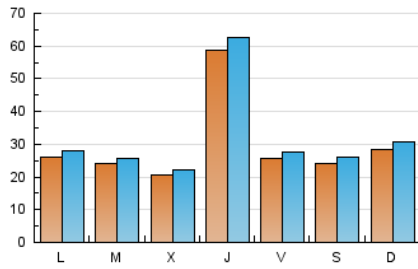

4. Gràfiques (Nacional i Internacional)

4.1 Per dia de la setmana (promig)

N. únics / Visites (x 100)