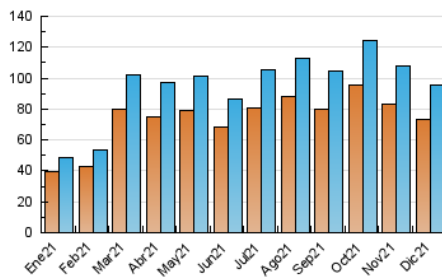

4.3 Per mesos

N. únics / Visites (x 1000)