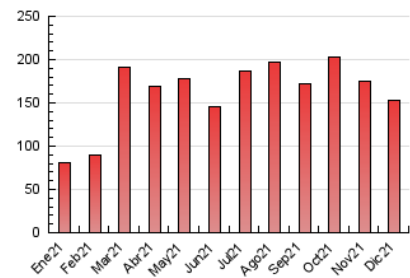

Pàgines (x 1000)