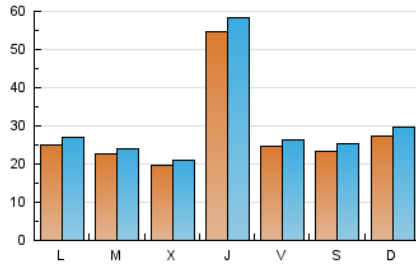

4. Gràfiques (Nacional)

4.1 Per dia de la setmana (promig)

N. únics / Visites (x 100)