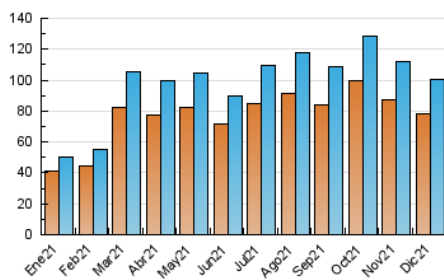

4.3 Per mesos

N. únics / Visites (x 1000)