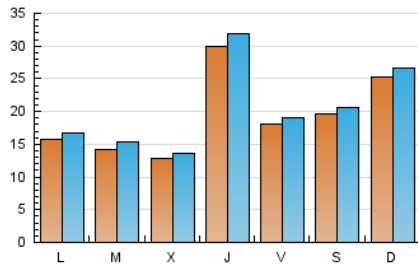

4. Gràfiques (Nacional i Internacional)

4.1 Per dia de la setmana (promig)

N. únics / Visites (x 100)