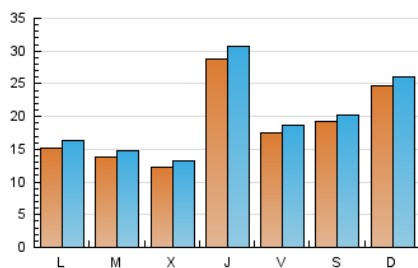

4. Gràfiques (Nacional)

4.1 Per dia de la setmana (promig)

N. únics / Visites (x 100)