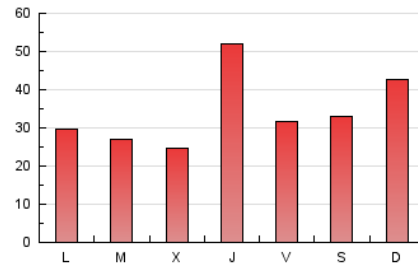

Pàgines (x 100)