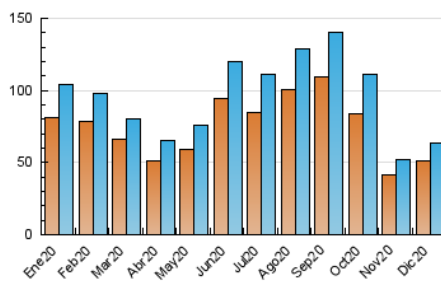

4.3 Per mesos

N. únics / Visites (x 1000)