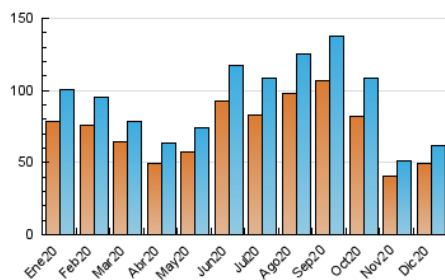

#### 3. Per dia del mes (Nacional)

Dia	N. únics	Visites	Pàgines	Dia	N. únics	Visites	Pàgines	Dia	N. únics	Visites	Pàgines
1	1.364	1.463	2.791	11	2.618	2.778	4.177	21	1.132	1.194	2.111
2	1.270	1.365	2.675	12	3.098	3.233	4.613	22	1.086	1.153	2.116
3	3.517	3.765	6.113	13	4.738	4.953	7.170	23	1.114	1.202	2.202
4	1.516	1.624	2.911	14	1.602	1.716	3.008	24	1.826	1.955	3.439
5	1.383	1.456	2.496	15	1.306	1.403	2.287	25	1.132	1.208	2.297
6	1.995	2.143	3.755	16	1.246	1.324	2.321	26	1.677	1.768	3.136
7	1.770	1.914	3.354	17	3.515	3.765	6.282	27	1.551	1.664	2.907
8	1.553	1.668	2.695	18	1.729	1.835	2.987	28	1.573	1.674	3.069
9	1.237	1.318	2.350	19	1.524	1.614	2.732	29	1.560	1.674	3.207
10	4.522	4.792	7.467	20	1.591	1.677	2.877	30	1.261	1.370	2.453
								31	1.043	1.108	2.053

##### 4.1 Per dia de la setmana (promig)

N. únics / Visites (x 100)

Pàgines (x 100)

##### 4.2 Per franja horària (promig)

Visites (x 1000)

Pàgines (x 1000)

##### 4.3 Per mesos

N. únics / Visites (x 1000)

Pàgines (x 1000)