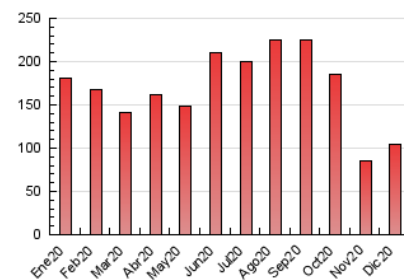

#### 3. Per dia del mes (Nacional)

Dia	N. únics	Visites	Pàgines	Dia	N. únics	Visites	Pàgines	Dia	N. únics	Visites	Pàgines
1	1.364	1.463	2.791	11	2.618	2.778	4.177	21	1.132	1.194	2.111
2	1.270	1.365	2.675	12	3.098	3.233	4.613	22	1.086	1.153	2.116
3	3.517	3.765	6.113	13	4.738	4.953	7.170	23	1.114	1.202	2.202
4	1.516	1.624	2.911	14	1.602	1.716	3.008	24	1.826	1.955	3.439
5	1.383	1.456	2.496	15	1.306	1.403	2.287	25	1.132	1.208	2.297
6	1.995	2.143	3.755	16	1.246	1.324	2.321	26	1.677	1.768	3.136
7	1.770	1.914	3.354	17	3.515	3.765	6.282	27	1.551	1.664	2.907
8	1.553	1.668	2.695	18	1.729	1.835	2.987	28	1.573	1.674	3.069
9	1.237	1.318	2.350	19	1.524	1.614	2.732	29	1.560	1.674	3.207
10	4.522	4.792	7.467	20	1.591	1.677	2.877	30	1.261	1.370	2.453
								31	1.043	1.108	2.053

##### 4.1 Per dia de la setmana (promig)

N. únics / Visites (x 100)

Pàgines (x 100)

##### 4.2 Per franja horària (promig)

Visites (x 1000)

Pàgines (x 1000)

##### 4.3 Per mesos

N. únics / Visites (x 1000)

Pàgines (x 1000)