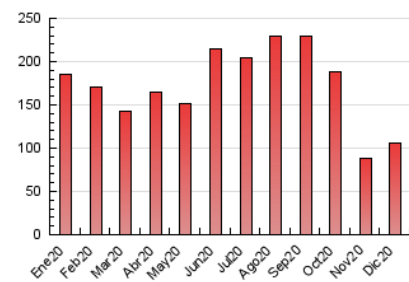

Pàgines (x 1000)