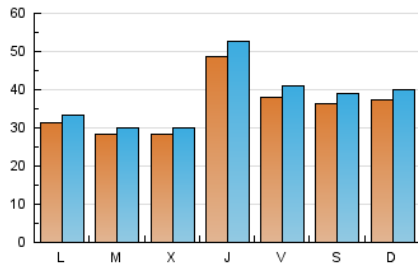

4. Gràfiques (Nacional)

4.1 Per dia de la setmana (promig)

N. únics / Visites (x 100)