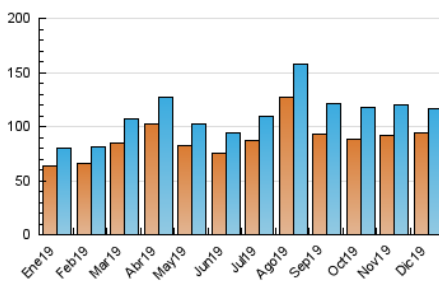

4.3 Per mesos

N. únics / Visites (x 1000)