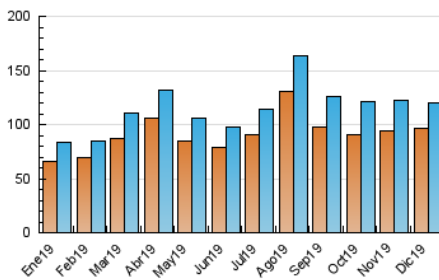

4.3 Per mesos

N. únics / Visites (x 1000)