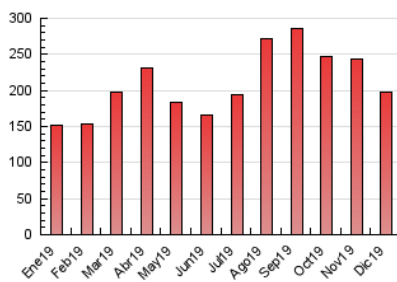

Pàgines (x 1000)