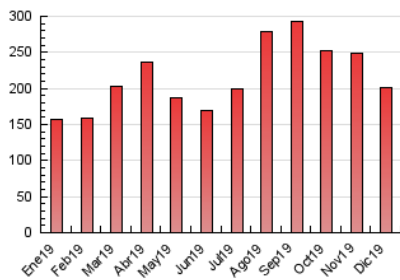

Pàgines (x 1000)