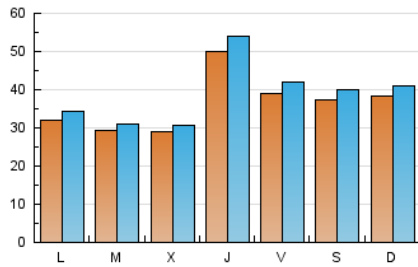

4. Gràfiques (Nacional i Internacional)

4.1 Per dia de la setmana (promig)

N. únics / Visites (x 100)