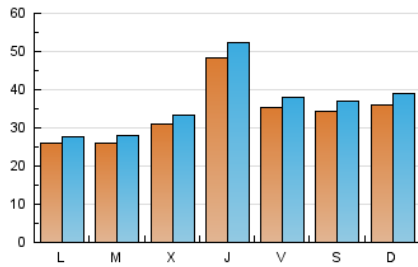

4. Gràfiques (Nacional i Internacional)

4.1 Per dia de la setmana (promig)

N. únics / Visites (x 100)