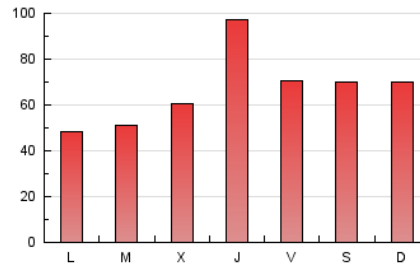

Pàgines (x 100)