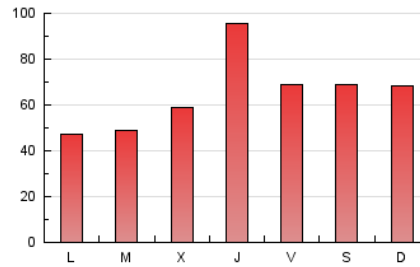

Pàgines (x 100)