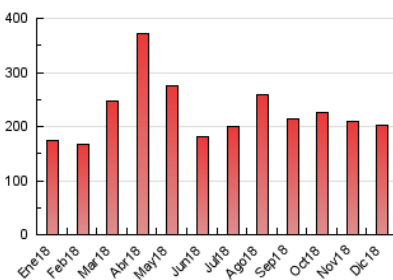

Pàgines (x 1000)