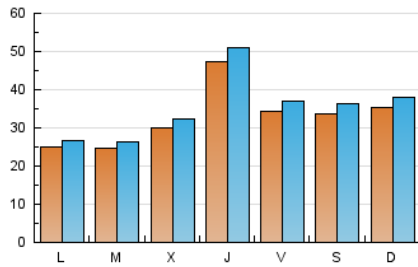

4. Gràfiques (Nacional)

4.1 Per dia de la setmana (promig)

N. únics / Visites (x 100)