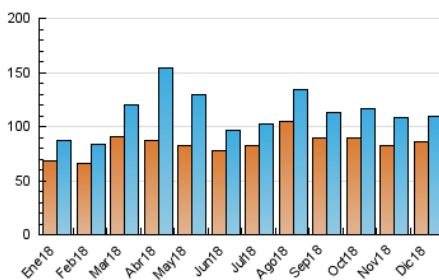

4.3 Per mesos

N. únics / Visites (x 1000)