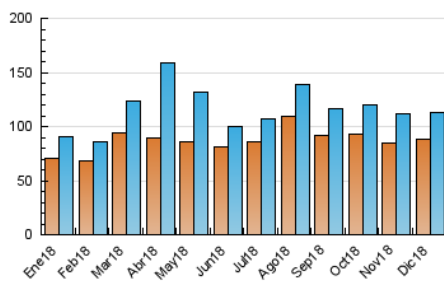

4.3 Per mesos

N. únics / Visites (x 1000)