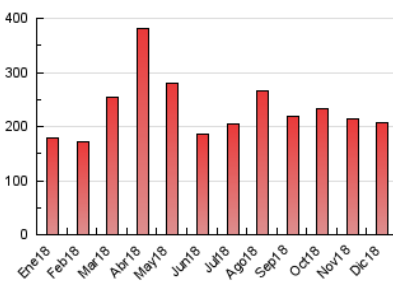

Pàgines (x 1000)