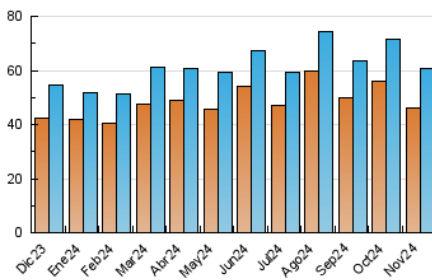

4.3 Per mesos

N. únics / Visites (x 1000)