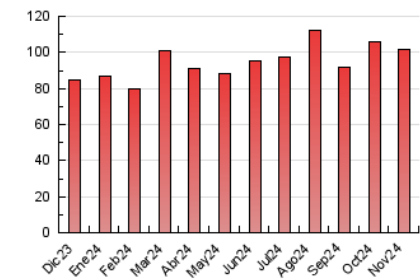

Pàgines (x 1000)