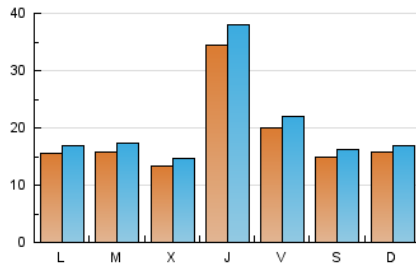

4. Gràfiques (Nacional i Internacional)

4.1 Per dia de la setmana (promig)

N. únics / Visites (x 100)