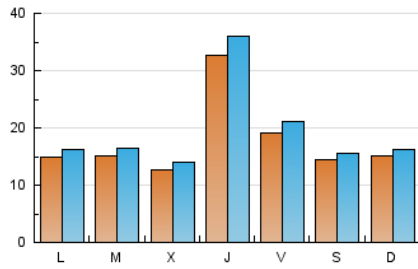

4. Gràfiques (Nacional)

4.1 Per dia de la setmana (promig)

N. únics / Visites (x 100)