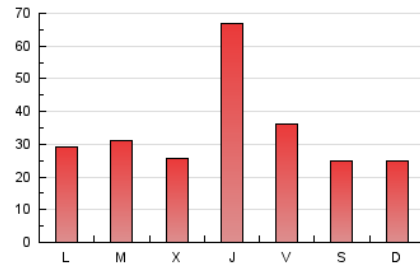

Pàgines (x 100)