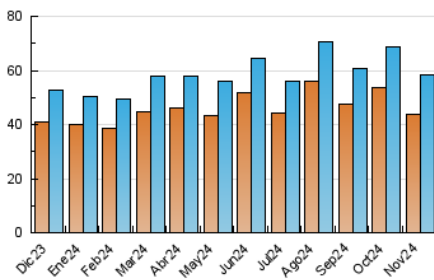

4.3 Per mesos

N. únics / Visites (x 1000)