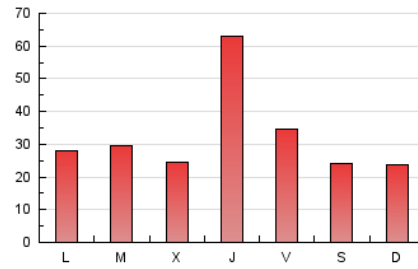

Pàgines (x 100)