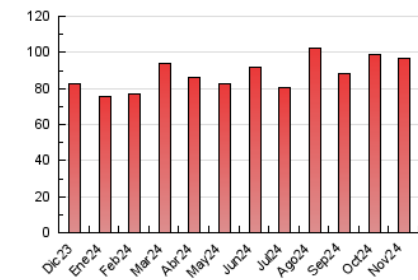

Pàgines (x 1000)