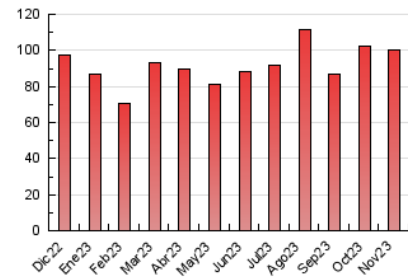

Pàgines (x 1000)