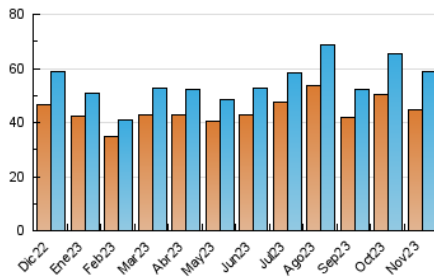

4.2 Per franja horària (promig)

Visites_ (x 1000)

Pàgines (x 1000)

4.3 Per mesos

N. únics / Visites (x 1000)