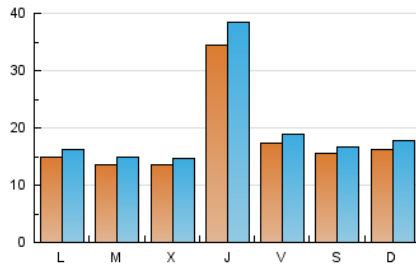

4. Gràfiques (Nacional i Internacional)

4.1 Per dia de la setmana (promig)

N. únics / Visites (x 100)