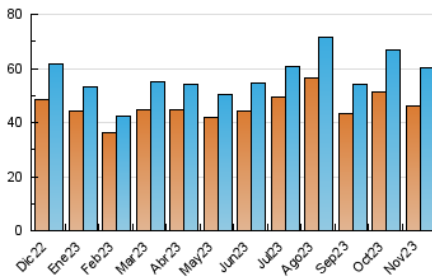

4.2 Per franja horària (promig)

Visites_ (x 1000)

Pàgines (x 1000)

4.3 Per mesos

N. únics / Visites (x 1000)