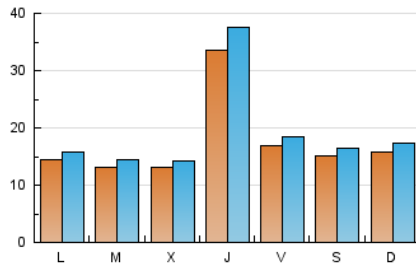

4. Gràfiques (Nacional)

4.1 Per dia de la setmana (promig)

N. únics / Visites (x 100)