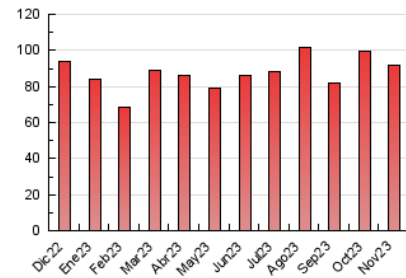

Pàgines (x 1000)