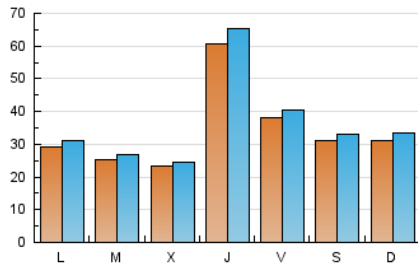

4. Gràfiques (Nacional)

4.1 Per dia de la setmana (promig)

N. únics / Visites (x 100)