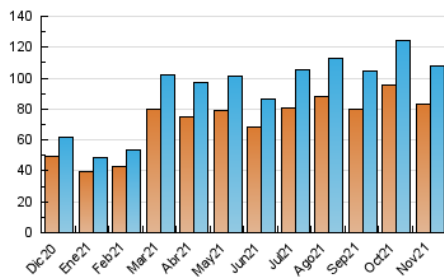

4.3 Per mesos

N. únics / Visites (x 1000)