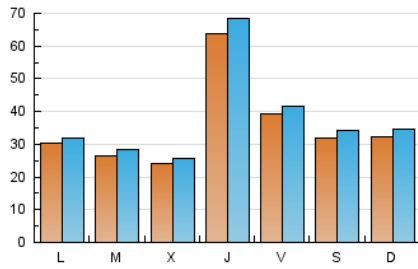

4. Gràfiques (Nacional i Internacional)

4.1 Per dia de la setmana (promig)

N. únics / Visites (x 100)