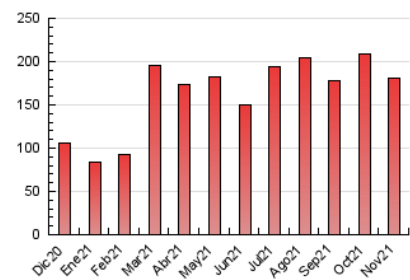

Pàgines (x 1000)