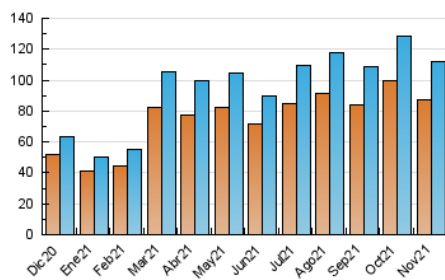

4.3 Per mesos

N. únics / Visites (x 1000)