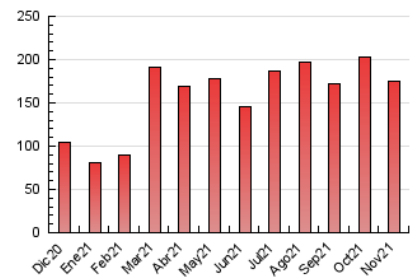

Pàgines (x 1000)