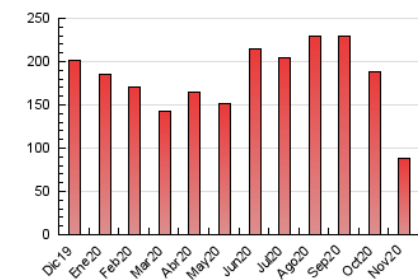

Pàgines (x 1000)