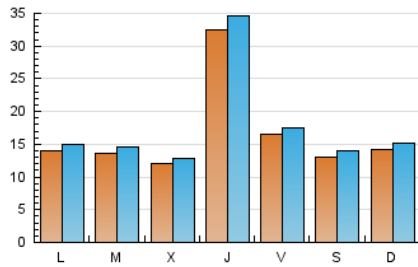

4. Gràfiques (Nacional i Internacional)

4.1 Per dia de la setmana (promig)

N. únics / Visites (x 100)