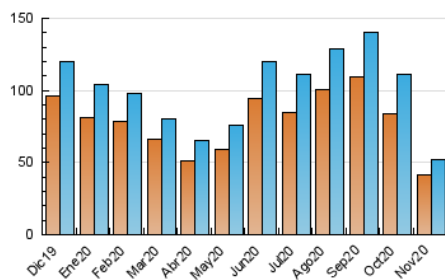

4.3 Per mesos

N. únics / Visites (x 1000)