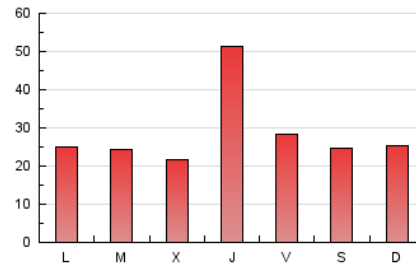

Pàgines (x 100)