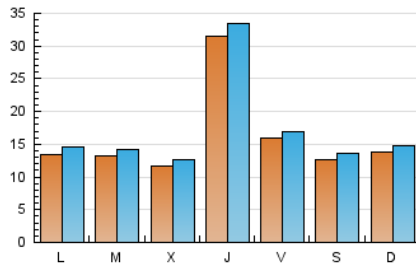

4. Gràfiques (Nacional)

4.1 Per dia de la setmana (promig)

N. únics / Visites (x 100)