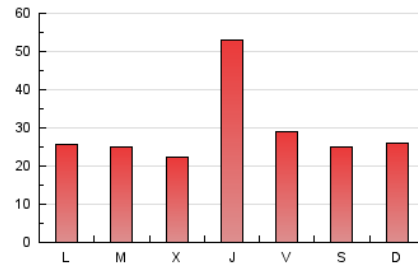

Pàgines (x 100)