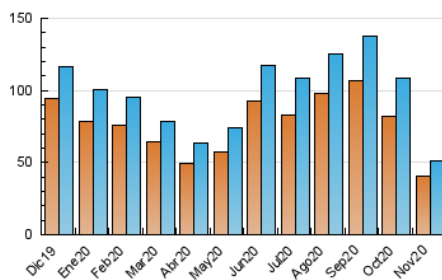

4.3 Per mesos

N. únics / Visites (x 1000)