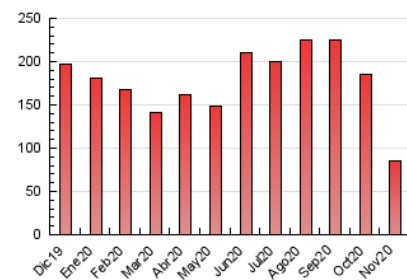

Pàgines (x 1000)