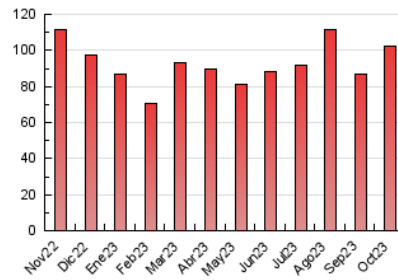

Pàgines (x 1000)