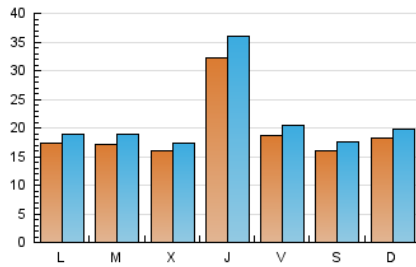

4. Gràfiques (Nacional)

4.1 Per dia de la setmana (promig)

N. únics / Visites (x 100)