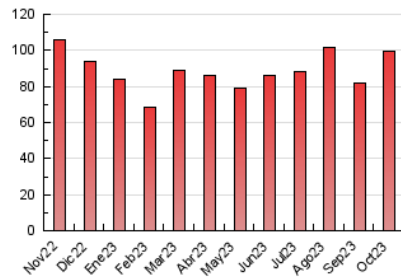

Pàgines (x 1000)