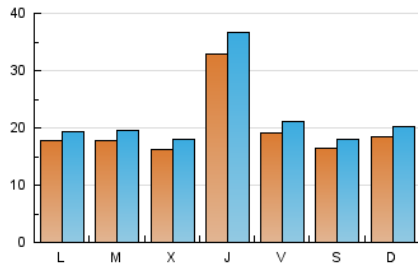

4. Gràfiques (Nacional i Internacional)

4.1 Per dia de la setmana (promig)

N. únics / Visites (x 100)