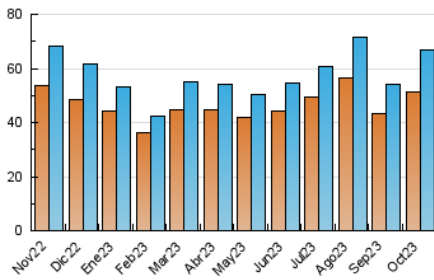

4.2 Per franja horària (promig)

Visites_ (x 1000)

Pàgines (x 1000)

4.3 Per mesos

N. únics / Visites (x 1000)