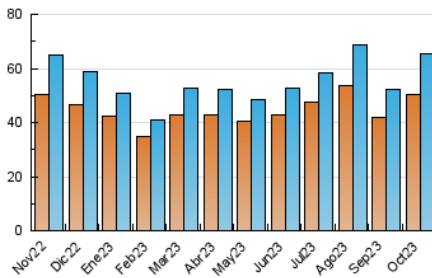

4.2 Per franja horària (promig)

Visites_ (x 1000)

Pàgines (x 1000)

4.3 Per mesos

N. únics / Visites (x 1000)