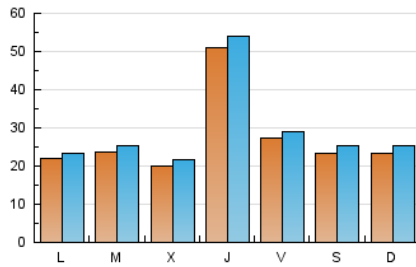

4. Gràfiques (Nacional)

4.1 Per dia de la setmana (promig)

N. únics / Visites (x 100)