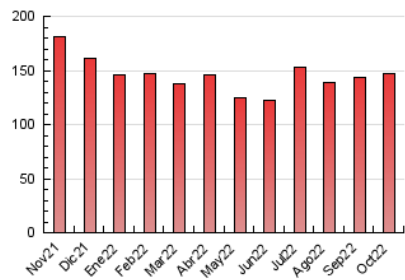

##### 4.2 Per franja horària (promig)

Visites (x 1000)

Pàgines (x 1000)

##### 4.3 Per mesos

N. únics / Visites (x 1000)

Pàgines (x 1000)