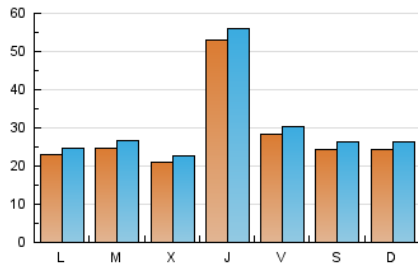

4. Gràfiques (Nacional i Internacional)

4.1 Per dia de la setmana (promig)

N. únics / Visites (x 100)