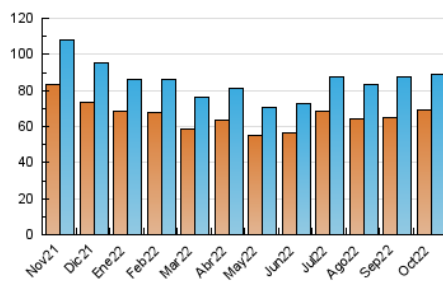

##### 4.1 Per dia de la setmana (promig)

N. únics / Visites (x 100)

Pàgines (x 100)

##### 4.2 Per franja horària (promig)

Visites (x 1000)

Pàgines (x 1000)

##### 4.3 Per mesos

N. únics / Visites (x 1000)

Pàgines (x 1000)