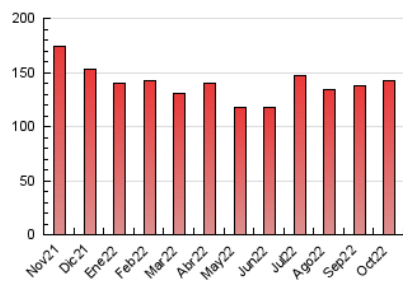

##### 4.2 Per franja horària (promig)

Visites (x 1000)

Pàgines (x 1000)

##### 4.3 Per mesos

N. únics / Visites (x 1000)

Pàgines (x 1000)