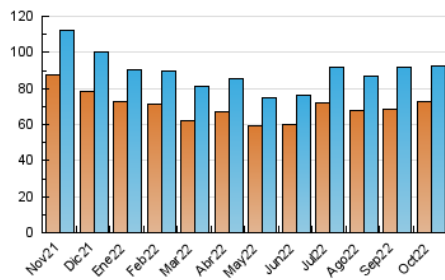

##### 4.2 Per franja horària (promig)

Visites (x 1000)

Pàgines (x 1000)

##### 4.3 Per mesos

N. únics / Visites (x 1000)

Pàgines (x 1000)