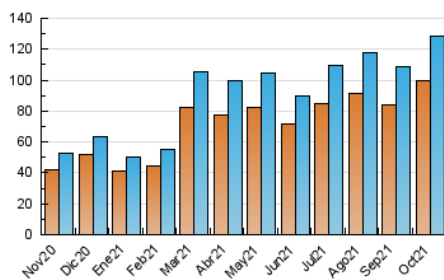

4.3 Per mesos

N. únics / Visites (x 1000)