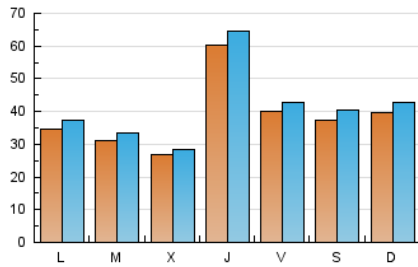

2. Seccions (Nacional i Internacional)

	PÀGINES	%
HOME	8.181	3.92 %
RESTA	200.428	96.08 %

3. Per dia del mes (Nacional i Internacional)

Dia	N. únics	Visites	Pàgines	Dia	N. únics	Visites	Pàgines	Dia	N. únics	Visites	Pàgines
1	3.148	3.410	5.877	11	4.862	5.255	8.385	21	5.922	6.348	10.645
2	3.007	3.284	5.563	12	4.169	4.460	6.858	22	3.847	4.099	6.751
3	3.421	3.715	6.083	13	2.712	2.889	4.494	23	3.847	4.096	6.470
4	2.779	3.002	4.910	14	6.988	7.513	11.790	24	3.802	4.059	6.655
5	2.740	2.950	5.123	15	6.394	6.770	10.428	25	3.010	3.251	5.657
6	2.723	2.906	5.085	16	4.754	5.026	7.782	26	3.004	3.257	5.628
7	6.438	6.886	10.938	17	4.413	4.668	7.231	27	2.531	2.692	4.620
8	3.568	3.845	6.338	18	3.270	3.458	5.410	28	4.771	5.136	8.499
9	3.936	4.288	6.964	19	2.553	2.742	4.581	29	3.011	3.221	5.360
10	4.650	5.044	7.981	20	2.695	2.849	4.543	30	3.158	3.446	5.711
								31	3.558	3.869	6.249

4. Gràfiques (Nacional i Internacional)

4.1 Per dia de la setmana (promig)

N. únics / Visites (x 100)

Pàgines (x 100)

4.2 Per franja horària (promig)

Visites (x 1000)

Pàgines (x 1000)

4.3 Per mesos