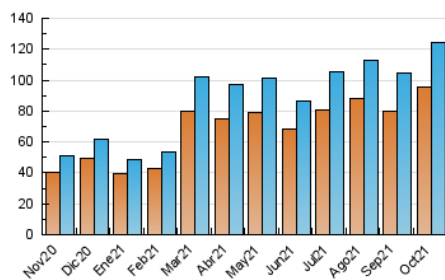

4.3 Per mesos

N. únics / Visites (x 1000)