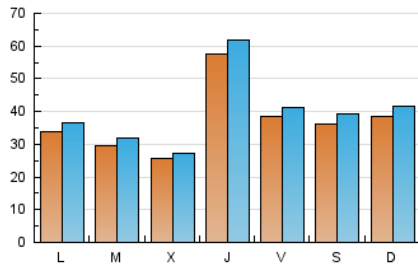

4. Gràfiques (Nacional)

4.1 Per dia de la setmana (promig)

N. únics / Visites (x 100)