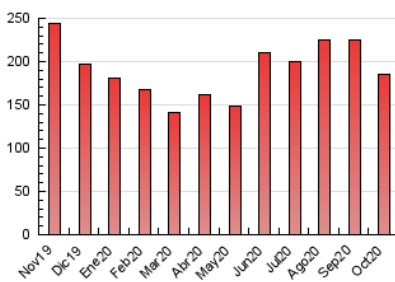

Pàgines (x 1000)