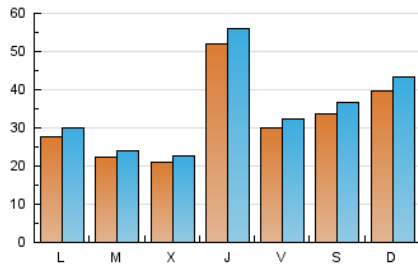

4. Gràfiques (Nacional i Internacional)

4.1 Per dia de la setmana (promig)

N. únics / Visites (x 100)