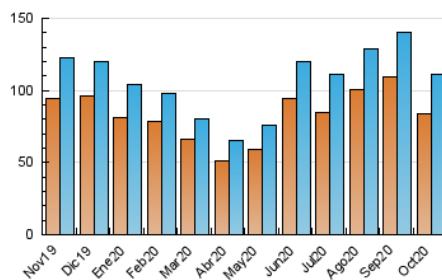

4.3 Per mesos

N. únics / Visites (x 1000)