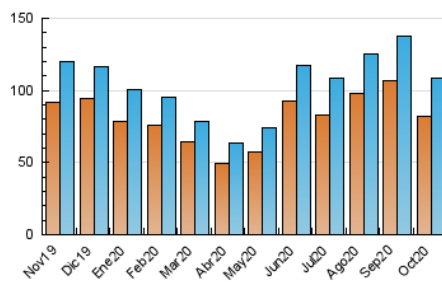

4.3 Per mesos

N. únics / Visites (x 1000)