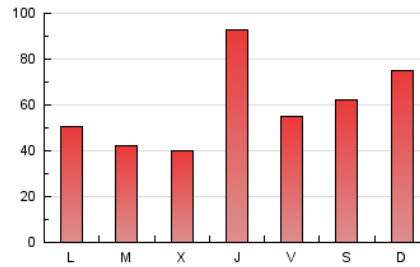

Pàgines (x 100)