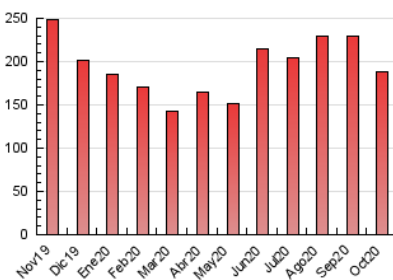

Pàgines (x 1000)