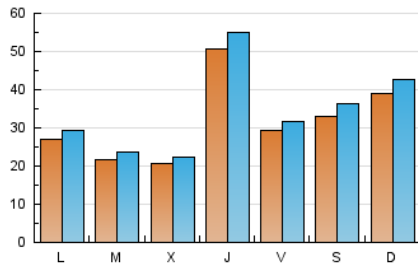

4. Gràfiques (Nacional)

4.1 Per dia de la setmana (promig)

N. únics / Visites (x 100)