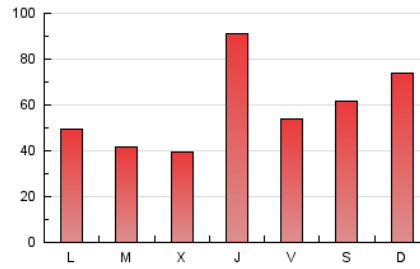

Pàgines (x 100)