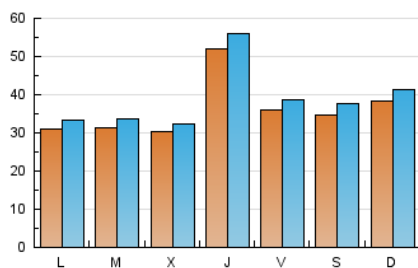

4. Gràfiques (Nacional i Internacional)

4.1 Per dia de la setmana (promig)

N. únics / Visites (x 100)