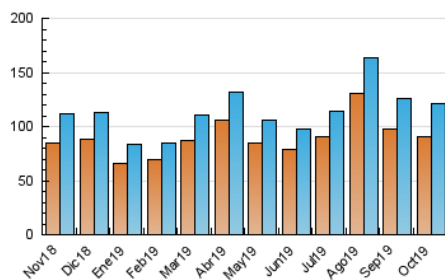

4.3 Per mesos

N. únics / Visites (x 1000)