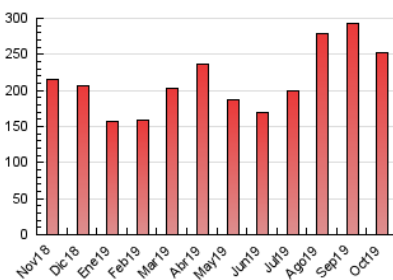

Pàgines (x 1000)