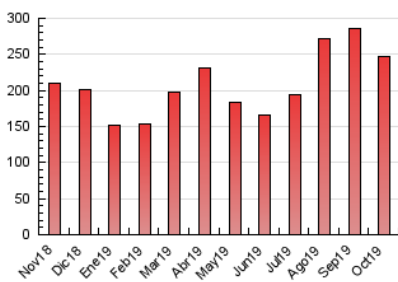

#### 3. Per dia del mes (Nacional)

Dia	N. únics	Visites	Pàgines	Dia	N. únics	Visites	Pàgines	Dia	N. únics	Visites	Pàgines
1	2.945	3.163	6.599	11	4.002	4.323	8.995	21	2.657	2.840	6.287
2	2.957	3.178	6.746	12	3.957	4.318	9.101	22	2.710	2.916	5.918
3	5.145	5.638	11.519	13	3.806	4.078	8.759	23	2.614	2.815	6.123
4	3.717	4.022	9.124	14	2.118	2.266	4.826	24	4.416	4.786	9.280
5	3.606	3.893	8.078	15	2.392	2.573	5.318	25	3.902	4.178	8.948
6	3.808	4.101	8.875	16	1.916	2.051	4.194	26	3.387	3.683	7.954
7	3.277	3.515	7.456	17	3.746	4.056	8.067	27	4.161	4.527	9.685
8	3.272	3.502	7.159	18	2.360	2.541	5.430	28	3.935	4.214	8.553
9	3.308	3.530	8.381	19	2.661	2.869	6.382	29	3.903	4.181	8.432
10	5.316	5.744	12.320	20	3.134	3.382	7.609	30	3.895	4.186	8.425
								31	6.547	7.005	12.862

##### 4.1 Per dia de la setmana (promig)

N. únics / Visites (x 100)

Pàgines (x 100)

##### 4.2 Per franja horària (promig)

Visites (x 1000)

Pàgines (x 1000)

##### 4.3 Per mesos

N. únics / Visites (x 1000)

Pàgines (x 1000)