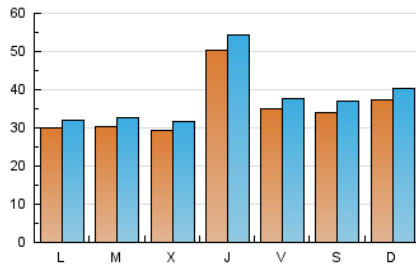

4. Gràfiques (Nacional)

4.1 Per dia de la setmana (promig)

N. únics / Visites (x 100)