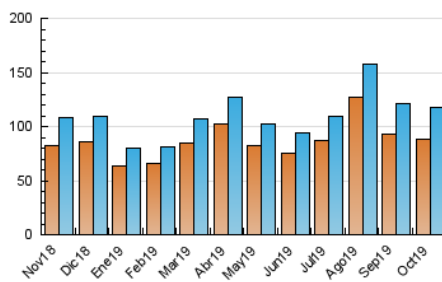

#### 3. Per dia del mes (Nacional)

Dia	N. únics	Visites	Pàgines	Dia	N. únics	Visites	Pàgines	Dia	N. únics	Visites	Pàgines
1	2.945	3.163	6.599	11	4.002	4.323	8.995	21	2.657	2.840	6.287
2	2.957	3.178	6.746	12	3.957	4.318	9.101	22	2.710	2.916	5.918
3	5.145	5.638	11.519	13	3.806	4.078	8.759	23	2.614	2.815	6.123
4	3.717	4.022	9.124	14	2.118	2.266	4.826	24	4.416	4.786	9.280
5	3.606	3.893	8.078	15	2.392	2.573	5.318	25	3.902	4.178	8.948
6	3.808	4.101	8.875	16	1.916	2.051	4.194	26	3.387	3.683	7.954
7	3.277	3.515	7.456	17	3.746	4.056	8.067	27	4.161	4.527	9.685
8	3.272	3.502	7.159	18	2.360	2.541	5.430	28	3.935	4.214	8.553
9	3.308	3.530	8.381	19	2.661	2.869	6.382	29	3.903	4.181	8.432
10	5.316	5.744	12.320	20	3.134	3.382	7.609	30	3.895	4.186	8.425
								31	6.547	7.005	12.862

##### 4.1 Per dia de la setmana (promig)

N. únics / Visites (x 100)

Pàgines (x 100)

##### 4.2 Per franja horària (promig)

Visites (x 1000)

Pàgines (x 1000)

##### 4.3 Per mesos

N. únics / Visites (x 1000)

Pàgines (x 1000)