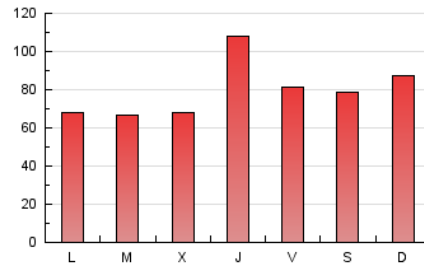

Pàgines (x 100)