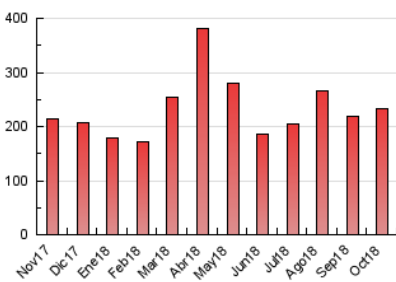

Pàgines (x 1000)