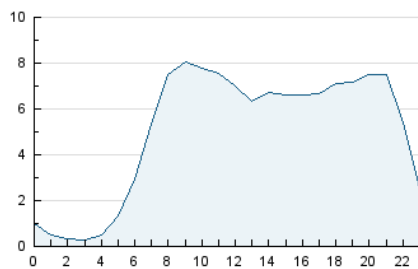

2. Seccions (Nacional i Internacional)

| | PÀGINES | % |
|--------------|---------|---------|
| HOME | 10.678 | 4.60 % |
| RESTA | 221.289 | 95.40 % |

3. Per dia del mes (Nacional i Internacional)

| Dia | N. únics | Visites | Pàgines | Dia | N. únics | Visites | Pàgines | Dia | N. únics | Visites | Pàgines |
|-----|----------|---------|---------|-----|----------|---------|---------|-----|----------|---------|---------|
| 1 | 2.671 | 2.926 | 5.493 | 11 | 7.001 | 7.797 | 15.774 | 21 | 3.774 | 4.116 | 7.655 |
| 2 | 2.661 | 2.852 | 5.410 | 12 | 5.924 | 6.548 | 13.347 | 22 | 2.973 | 3.190 | 5.954 |
| 3 | 2.576 | 2.790 | 5.499 | 13 | 4.346 | 4.772 | 8.556 | 23 | 3.063 | 3.303 | 6.144 |
| 4 | 3.893 | 4.206 | 8.030 | 14 | 3.729 | 4.061 | 7.464 | 24 | 2.890 | 3.105 | 6.113 |
| 5 | 3.304 | 3.592 | 7.506 | 15 | 2.765 | 2.998 | 5.705 | 25 | 4.768 | 5.163 | 9.819 |
| 6 | 3.318 | 3.642 | 7.487 | 16 | 2.654 | 2.856 | 5.264 | 26 | 3.506 | 3.767 | 7.030 |
| 7 | 3.615 | 3.926 | 7.886 | 17 | 2.600 | 2.815 | 5.344 | 27 | 2.881 | 3.088 | 5.896 |
| 8 | 3.599 | 3.858 | 7.351 | 18 | 4.596 | 5.031 | 9.775 | 28 | 3.571 | 3.828 | 7.089 |
| 9 | 3.446 | 3.718 | 7.175 | 19 | 3.237 | 3.520 | 6.896 | 29 | 3.277 | 3.527 | 6.456 |
| 10 | 3.516 | 3.820 | 7.745 | 20 | 3.476 | 3.817 | 7.702 | 30 | 3.468 | 3.735 | 7.031 |
| | | | | | | | | 31 | 3.554 | 3.829 | 7.371 |

4. Gràfiques (Nacional i Internacional)

4.1 Per dia de la setmana (promig)

N. únics / Visites (x 100)

Pàgines (x 100)

4.2 Per franja horària (promig)

Visites (x 1000)

Pàgines (x 1000)

4.3 Per mesos