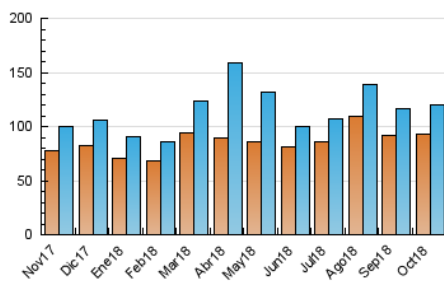

4.3 Per mesos

N. únics / Visites (x 1000)