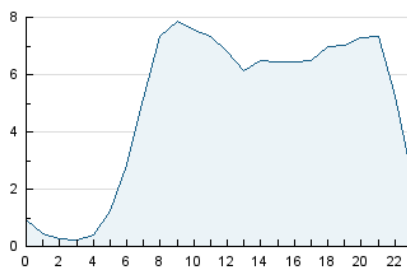

2. Seccions (Nacional)

| | PÀGINES | % |
|--------------|---------|---------|
| HOME | 10.374 | 4.58 % |
| RESTA | 216.342 | 95.42 % |

3. Per dia del mes (Nacional)

| Dia | N. únics | Visites | Pàgines | Dia | N. únics | Visites | Pàgines | Dia | N. únics | Visites | Pàgines |
|-----|----------|---------|---------|-----|----------|---------|---------|-----|----------|---------|---------|
| 1 | 2.548 | 2.792 | 5.306 | 11 | 6.828 | 7.602 | 15.481 | 21 | 3.715 | 4.056 | 7.545 |
| 2 | 2.553 | 2.740 | 5.249 | 12 | 5.836 | 6.445 | 13.201 | 22 | 2.877 | 3.093 | 5.811 |
| 3 | 2.465 | 2.674 | 5.331 | 13 | 4.251 | 4.674 | 8.420 | 23 | 2.967 | 3.200 | 6.001 |
| 4 | 3.756 | 4.064 | 7.794 | 14 | 3.641 | 3.970 | 7.296 | 24 | 2.825 | 3.037 | 5.982 |
| 5 | 3.217 | 3.505 | 7.375 | 15 | 2.672 | 2.904 | 5.543 | 25 | 4.623 | 5.012 | 9.585 |
| 6 | 3.253 | 3.576 | 7.370 | 16 | 2.560 | 2.759 | 5.124 | 26 | 3.428 | 3.683 | 6.904 |
| 7 | 3.535 | 3.843 | 7.785 | 17 | 2.526 | 2.738 | 5.221 | 27 | 2.796 | 2.999 | 5.751 |
| 8 | 3.353 | 3.608 | 7.059 | 18 | 4.467 | 4.895 | 9.574 | 28 | 3.488 | 3.738 | 6.946 |
| 9 | 3.159 | 3.422 | 6.800 | 19 | 3.166 | 3.440 | 6.761 | 29 | 3.175 | 3.418 | 6.257 |
| 10 | 3.433 | 3.734 | 7.604 | 20 | 3.406 | 3.741 | 7.574 | 30 | 3.376 | 3.640 | 6.881 |
| | | | | | | | | 31 | 3.477 | 3.744 | 7.185 |

4. Gràfiques (Nacional)

4.1 Per dia de la setmana (promig)

N. únics / Visites (x 100)

Pàgines (x 100)

4.2 Per franja horària (promig)

Visites (x 1000)

Pàgines (x 1000)

4.3 Per mesos