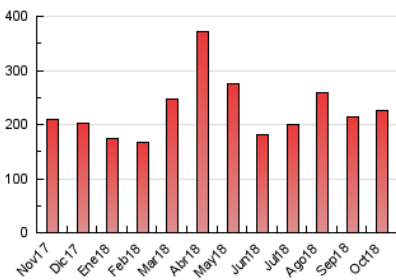

Pàgines (x 1000)