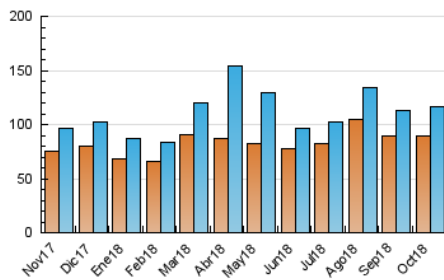

4.3 Per mesos

N. únics / Visites (x 1000)