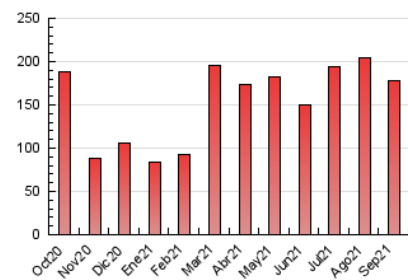

Pàgines (x 1000)