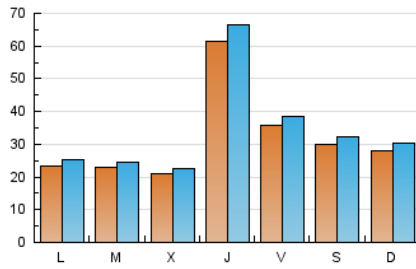

4. Gràfiques (Nacional)

4.1 Per dia de la setmana (promig)

N. únics / Visites (x 100)