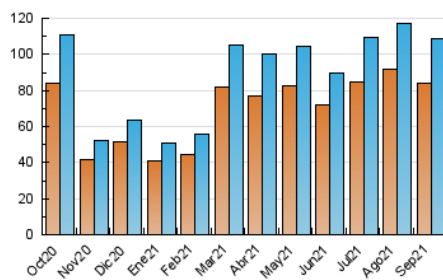

4.3 Per mesos

N. únics / Visites (x 1000)