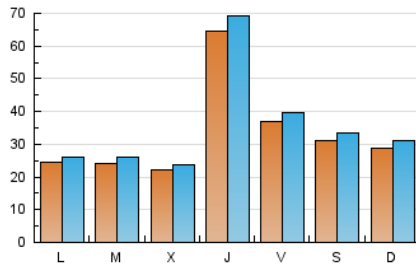

4. Gràfiques (Nacional i Internacional)

4.1 Per dia de la setmana (promig)

N. únics / Visites (x 100)