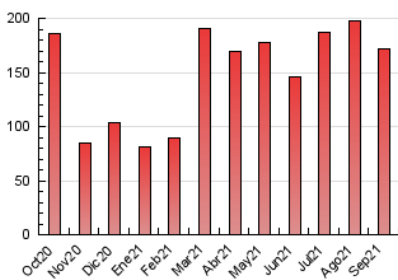

Pàgines (x 1000)