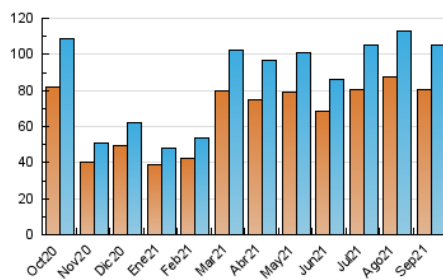

4.3 Per mesos

N. únics / Visites (x 1000)