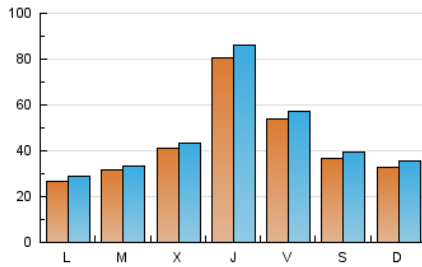

4. Gràfiques (Nacional)

4.1 Per dia de la setmana (promig)

N. únics / Visites (x 100)