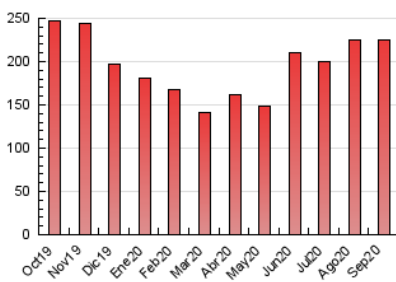

Pàgines (x 1000)