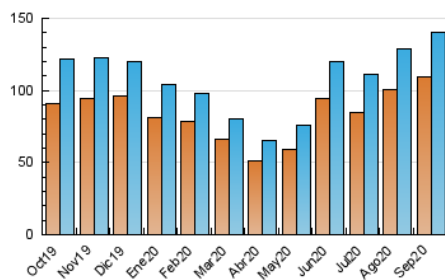

4.3 Per mesos

N. únics / Visites (x 1000)