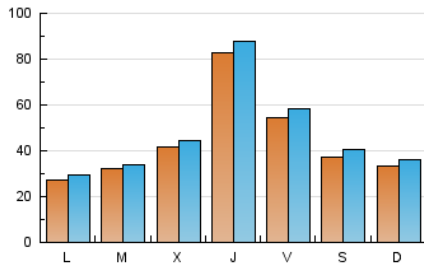

4. Gràfiques (Nacional i Internacional)

4.1 Per dia de la setmana (promig)

N. únics / Visites (x 100)