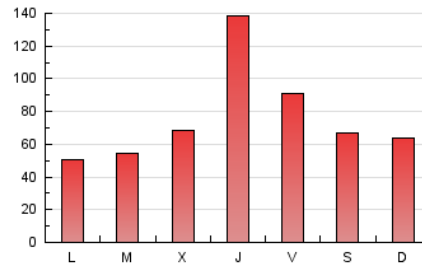

Pàgines (x 100)