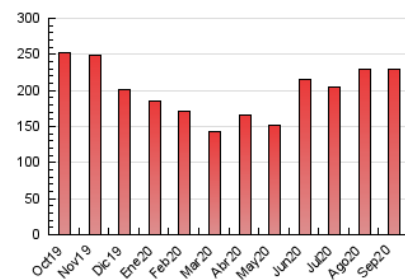

Pàgines (x 1000)