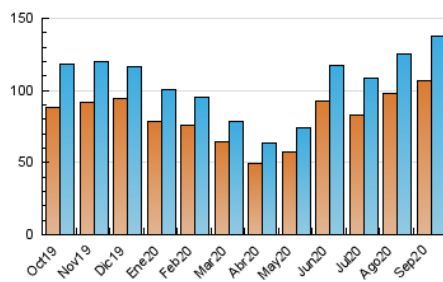

4.3 Per mesos

N. únics / Visites (x 1000)