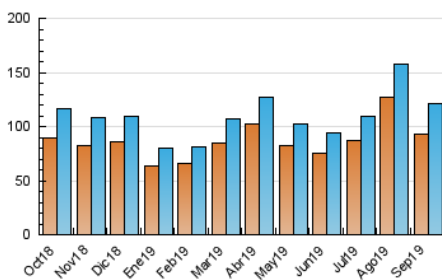

4.3 Per mesos

N. únics / Visites (x 1000)