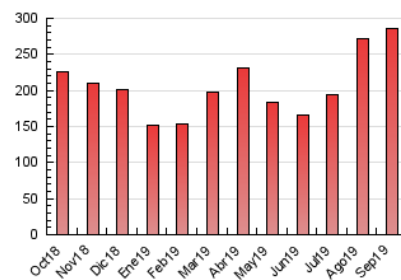

Pàgines (x 1000)