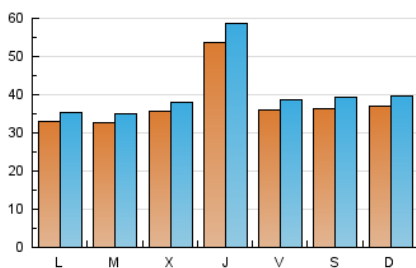

4. Gràfiques (Nacional)

4.1 Per dia de la setmana (promig)

N. únics / Visites (x 100)