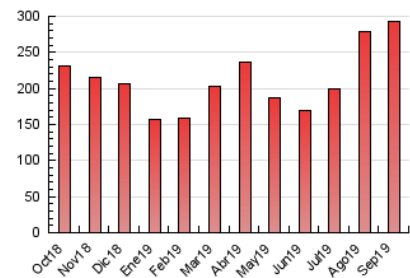

Pàgines (x 1000)