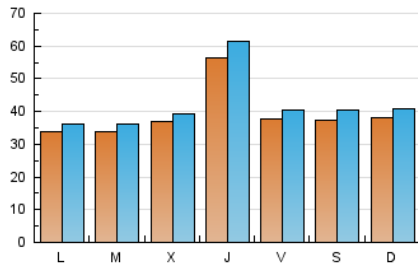

4. Gràfiques (Nacional i Internacional)

4.1 Per dia de la setmana (promig)

N. únics / Visites (x 100)