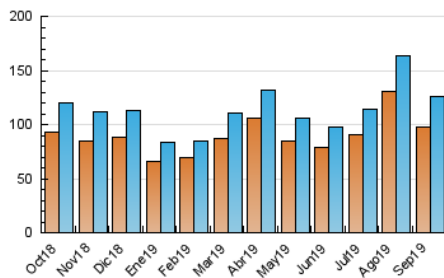

4.3 Per mesos

N. únics / Visites (x 1000)