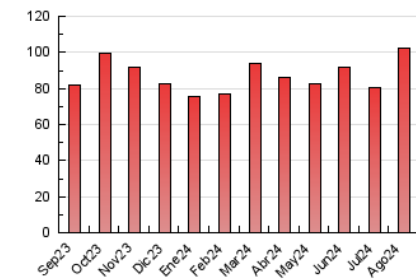

2. Seccions (Nacional)

	PÀGINES	%
HOME	3.722	3.63 %
RESTA	98.760	96.37 %

3. Per dia del mes (Nacional)

Dia	N. únics	Visites	Pàgines	Dia	N. únics	Visites	Pàgines	Dia	N. únics	Visites	Pàgines
1	3.154	3.403	4.995	11	1.777	1.955	2.807	21	2.145	2.318	3.362
2	1.523	1.667	2.325	12	1.909	2.091	2.925	22	3.625	3.908	5.626
3	1.439	1.570	2.127	13	1.778	1.966	2.876	23	2.664	2.869	4.143
4	1.645	1.787	2.473	14	1.786	1.970	2.972	24	2.551	2.749	3.736
5	1.615	1.759	2.421	15	3.836	4.202	7.541	25	2.427	2.618	3.540
6	1.648	1.802	2.503	16	2.347	2.561	3.914	26	2.023	2.189	3.037
7	1.519	1.653	2.335	17	1.943	2.114	2.999	27	1.684	1.829	2.660
8	3.056	3.363	4.652	18	2.088	2.271	3.352	28	1.589	1.723	2.414
9	1.851	2.013	2.828	19	2.100	2.272	3.153	29	2.695	2.893	4.602
10	1.621	1.759	2.413	20	2.390	2.596	3.437	30	1.458	1.604	2.464
								31	1.103	1.235	1.850

4. Gràfiques (Nacional)

4.1 Per dia de la setmana (promig)

N. únics / Visites (x 100)

Pàgines (x 100)

4.2 Per franja horària (promig)

Visites_ (x 1000)

Pàgines (x 1000)

4.3 Per mesos

N. únics / Visites (x 1000)

Pàgines (x 1000)

5. Observacions

Este Medio Electrónico de Comunicación ha sido medido por la herramienta Google Analytics de Google (GA4).

Nota: Debido a un fallo técnico en la herramienta de medición, no relacionado con OJD interactiva, los datos del 27/08/2024 pueden estar incompletos.