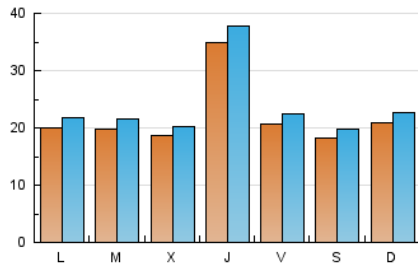

4. Gràfiques (Nacional i Internacional)

4.1 Per dia de la setmana (promig)

N. únics / Visites (x 100)