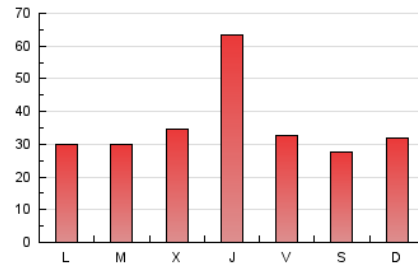

Pàgines (x 100)