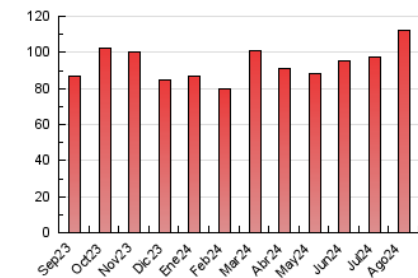

Pàgines (x 1000)