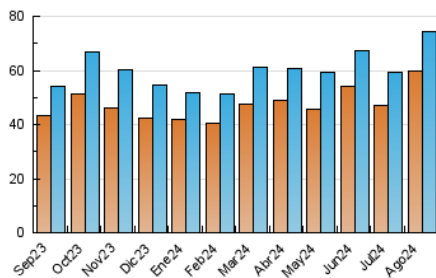

4.3 Per mesos

N. únics / Visites (x 1000)