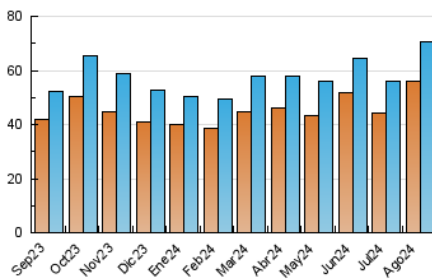

2. Seccions (Nacional)

	PÀGINES	%
HOME	3.722	3.63 %
RESTA	98.760	96.37 %

3. Per dia del mes (Nacional)

Dia	N. únics	Visites	Pàgines	Dia	N. únics	Visites	Pàgines	Dia	N. únics	Visites	Pàgines
1	3.154	3.403	4.995	11	1.777	1.955	2.807	21	2.145	2.318	3.362
2	1.523	1.667	2.325	12	1.909	2.091	2.925	22	3.625	3.908	5.626
3	1.439	1.570	2.127	13	1.778	1.966	2.876	23	2.664	2.869	4.143
4	1.645	1.787	2.473	14	1.786	1.970	2.972	24	2.551	2.749	3.736
5	1.615	1.759	2.421	15	3.836	4.202	7.541	25	2.427	2.618	3.540
6	1.648	1.802	2.503	16	2.347	2.561	3.914	26	2.023	2.189	3.037
7	1.519	1.653	2.335	17	1.943	2.114	2.999	27	1.684	1.829	2.660
8	3.056	3.363	4.652	18	2.088	2.271	3.352	28	1.589	1.723	2.414
9	1.851	2.013	2.828	19	2.100	2.272	3.153	29	2.695	2.893	4.602
10	1.621	1.759	2.413	20	2.390	2.596	3.437	30	1.458	1.604	2.464
								31	1.103	1.235	1.850

4. Gràfiques (Nacional)

4.1 Per dia de la setmana (promig)

N. únics / Visites (x 100)

Pàgines (x 100)

4.2 Per franja horària (promig)

Visites_ (x 1000)

Pàgines (x 1000)

4.3 Per mesos

N. únics / Visites (x 1000)

Pàgines (x 1000)

5. Observacions

Este Medio Electrónico de Comunicación ha sido medido por la herramienta Google Analytics de Google (GA4).

Nota: Debido a un fallo técnico en la herramienta de medición, no relacionado con OJD interactiva, los datos del 27/08/2024 pueden estar incompletos.

Visita:

Una seqüència ininterrompuda de pàgines servides a un usuari vàlid. Si aquest usuari no realitza peticions de pàgines en un període de temps (30 min) la següent petició constituirà l'inici d'una nova visita.