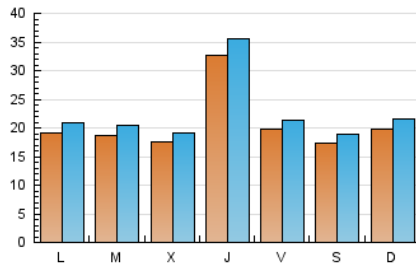

4. Gràfiques (Nacional)

4.1 Per dia de la setmana (promig)

N. únics / Visites (x 100)