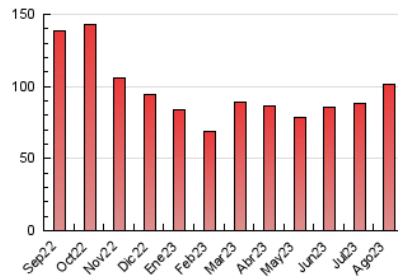

##### 4.2 Per franja horària (promig)

Visites\_ (x 1000)

Pàgines (x 1000)

##### 4.3 Per mesos

N. únics / Visites (x 1000)

Pàgines (x 1000)