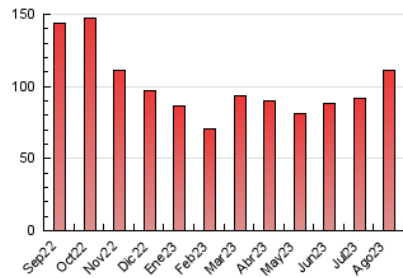

##### 4.2 Per franja horària (promig)

Visites\_ (x 1000)

Pàgines (x 1000)

##### 4.3 Per mesos

N. únics / Visites (x 1000)

Pàgines (x 1000)