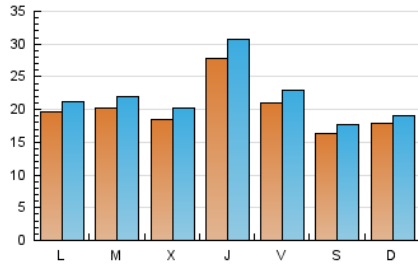

4. Gràfiques (Nacional)

4.1 Per dia de la setmana (promig)

N. únics / Visites (x 100)