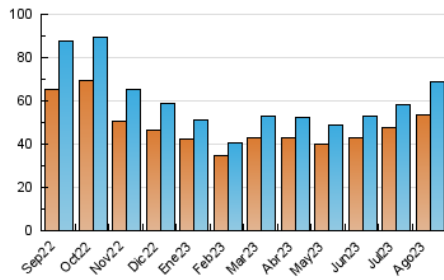

4.2 Per franja horària (promig)

Visites_ (x 1000)

Pàgines (x 1000)

4.3 Per mesos

N. únics / Visites (x 1000)