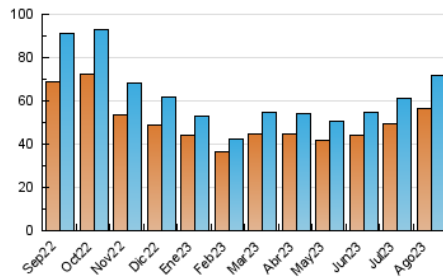

4.2 Per franja horària (promig)

Visites_ (x 1000)

Pàgines (x 1000)

4.3 Per mesos

N. únics / Visites (x 1000)